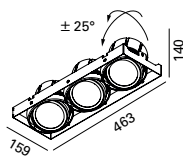

INCAS MINIMAL 3

LED		lm product/beam 3000K			CODE	Col.			
W	mA	Dim.	H	15°			24°	38°	
3x17	500	463x159	140	5790	5481	5715	IN03M.9		/01 /02
3x24,3	700	463x159	140	7404	7068	7290			
27	2700K	S	15°						
30	3000K	F	24°						
40	4000K	W	38°						

Accessori - accessories: TEIN03M: telaio incas 3AM - frame Incas 3AM
SOLO INSTALLAZIONE A CARTONGESSO - ONLY FOR PLASTERBOARD