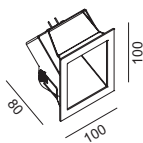

INCAS 45

0-25 A** IP20 CE

500 92X90

LED		lm product/beam 3000K		CODE	Col.
W	mA	Dim.	22°		
5	500	100x100x80	460	IN45.930S	/01

QT-14 c G9230V		Dim.	CODE	Col.
W		100x100x80		
1x max 60			IN45G9	/01

Accessori - accessories: VT/IN45.90: vetro diffusore satinato incas 45/90 - frosted glass diffuser - CC94: cassaforma incas 90 - 45 - Wallbox incas 90 - 45