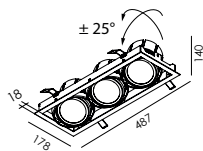

INCAS 3

SOLO PER CARTONGESSO - ONLY FOR PLASTERBOARD

8-30 470X162

LED		lm product/beam 3000K			CODE	Col.		
W	mA	Dim.	H	15°			24°	38°
3x17	500	487x178	140	5790	5481	5715	IN03.9	/01 /02
3x24,3	700	487x178	140	7404	7068	7290		

● Kelvin   ● Beam
27 2700K   **S** 15°
30 3000K   **F** 24°
40 4000K   **W** 38°