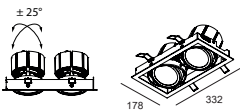

INCAS 1

SOLO PER CARTONGESSO - ONLY FOR PLASTERBOARD

8-30 162X162

LED		lm product/beam 3000K			CODE	Col.		
W	mA	Dim.	H	15°			24°	38°
17	500	178x178	140	1930	1827	1905	IN01.9	/01 /02
24,3	700	178x178	140	2468	2356	2430		

● Kelvin   ● Beam
27 2700K   **S** 15°
30 3000K   **F** 24°
40 4000K   **W** 38°

INCAS 2

SOLO PER CARTONGESSO - ONLY FOR PLASTERBOARD

8-30 316X162

LED		lm product/beam 3000K			CODE	Col.		
W	mA	Dim.	H	15°			24°	38°
2x17	500	332x178	140	3860	3654	3810	IN02.9	/01 /02
2x24,3	700	332x178	140	4936	4712	4860		

● Kelvin   ● Beam
27 2700K   **S** 15°
30 3000K   **F** 24°
40 4000K   **W** 38°

INCAS 3

SOLO PER CARTONGESSO - ONLY FOR PLASTERBOARD

8-30 470X162

LED		lm product/beam 3000K			CODE	Col.		
W	mA	Dim.	H	15°			24°	38°
3x17	500	487x178	140	5790	5481	5715	IN03.9	/01 /02
3x24,3	700	487x178	140	7404	7068	7290		

● Kelvin   ● Beam
27 2700K   **S** 15°
30 3000K   **F** 24°
40 4000K   **W** 38°