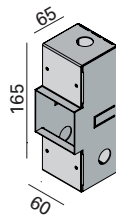

L'inserimento di questo accessorio eleva il grado di protezione dell'apparecchio ad IP40 e IP43 | the inclusion of this accessory raises the protection degree of the lamp to IP40 and IP43

CASSAFORMA
WALLBOX