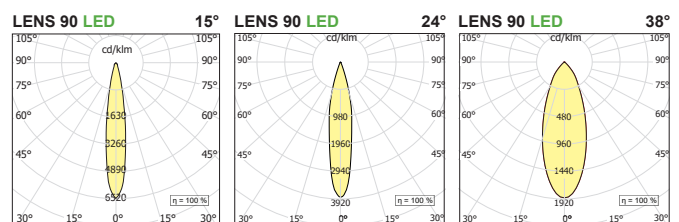

SOLO PER CARTONGESSO - ONLY FOR PLASTERBOARD

8-30 470X162

LED		lm product/beam 3000K			CODE	Col.		
W	mA	Dim.	H	15°			24°	38°
3x17	500	487x178	140	5790	5481	5715	IN03.9	/01 /02
3x24,3	700	487x178	140	7404	7068	7290		

● Kelvin   ● Beam
27 2700K   **S** 15°
30 3000K   **F** 24°
40 4000K   **W** 38°