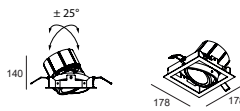

INCAS 1

SOLO PER CARTONGESSO - ONLY FOR PLASTERBOARD

8-30 162X162

LED		lm product/beam 3000K			CODE	Col.		
W	mA	Dim.	H	15°			24°	38°
17	500	178x178	140	1930	1827	1905	IN01.9	/01 /02
24,3	700	178x178	140	2468	2356	2430		

● Kelvin   ● Beam
27 2700K   **S** 15°
30 3000K   **F** 24°
40 4000K   **W** 38°

INCAS 2

SOLO PER CARTONGESSO - ONLY FOR PLASTERBOARD

8-30 316X162

LED		lm product/beam 3000K			CODE	Col.		
W	mA	Dim.	H	15°			24°	38°
2x17	500	332x178	140	3860	3654	3810	IN02.9	/01 /02
2x24,3	700	332x178	140	4936	4712	4860		

● Kelvin   ● Beam
27 2700K   **S** 15°
30 3000K   **F** 24°
40 4000K   **W** 38°

INCAS 3

SOLO PER CARTONGESSO - ONLY FOR PLASTERBOARD

8-30 470X162

LED		lm product/beam 3000K			CODE	Col.		
W	mA	Dim.	H	15°			24°	38°
3x17	500	487x178	140	5790	5481	5715	IN03.9	/01 /02
3x24,3	700	487x178	140	7404	7068	7290		

● Kelvin   ● Beam
27 2700K   **S** 15°
30 3000K   **F** 24°
40 4000K   **W** 38°