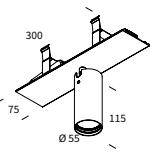

FARETÈN SISTEMA FOCUS 55S

PER/FOR FILE2 SYSTEM