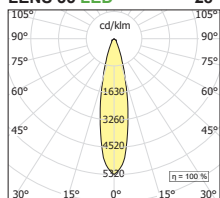

FARETÈN MODULES FOR FILE 2 SYSTEM

FARETÈN SISTEMA SPOT S

PER/FOR FILE2 SYSTEM

LED				lm product/beam 3000K			
W	ø	L:mm	Kg	28°		CODE	Col.
5	40	300x75	0.42	465		FR025.9	/01 /02

● Kelvin	● Beam	● Dimmable (optional)
27 2700K	F 28°	D Dali
30 3000K		
40 4000K		

FARETÈN SISTEMA FOCUS 55S

PER/FOR FILE2 SYSTEM

LED				lm product/beam 3000K			
W	ø	H	L:mm	Kg	27°	46°	CODE
12	55	115	300x75	0.63	1285	1289	FR033.9
18	55	115	300x75	0.63	1575	1579	FR034.9

● Kelvin	● Beam	● Dimmable (optional)
27 2700K	F 27°	D Dali
30 3000K	W 46°	
40 4000K		

L055#:A: Anello ø55 + lente - lens with ring ø55

FILE2 SISTEMA

FILE2 SISTEMA

PER DETTAGLI E CODICI VEDI P.223
FOR DETAILS AND CODES SEE P.223

FARETÈN MiniSpot 5 LED

LENS 35 LED