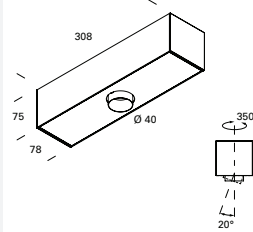

FARETÈN SPOT

PARETE/SOFFITTO WALL/CEILING

LED		lm product/beam 3000K			CODE	Col.	
W	Dim.	ømm	H Kg	28°			
5	78x308	40	75 1.00	465	FR005.9		/01 /02

● Kelvin	● Beam	● Dimmable (optional)
27 2700K	F 28°	D Dali
30 3000K		
40 4000K		

Per installazione in profilo Container File2 ordinare n.2 LT2891 staffa per fissaggio modulo luminoso all'interno della cassaforma. | To install in Container File2 profile order n.2 LT2891 single bracket to fix the lighting module within the wallbox.

Accessori - accessories:

LTF2.1000, LTF2.2000, LTF2.3000, LTF2.misura: cassaforma File 2 - wallbox File2 - LT2890.1: coppia di testate cassaforma FILE 2 - couple of closure heads for wallbox FILE 2 - LT2891: staffa singola File2 - single bracket to fix the lighting modules