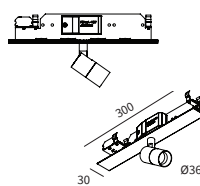

FARETÈN SISTEMA FOCUS 31S

PER/FOR MINIFILE SYSTEM