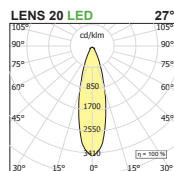

LED Lm product/beam 3000K

W	ø	H	Lmm	19°	28°	18°x38°	CODE	Col.
2x8	36	60	300x30	1330	1390	1016	FR061.9	/01 /02

- Kelvin
- Beam
- Dimmable (optional)
- 27 2700K
- 30 3000K
- 40 4000K
- S 19°
- F 28°
- Z 18°x38°
- D Dali

FARETÈN 21S/22S