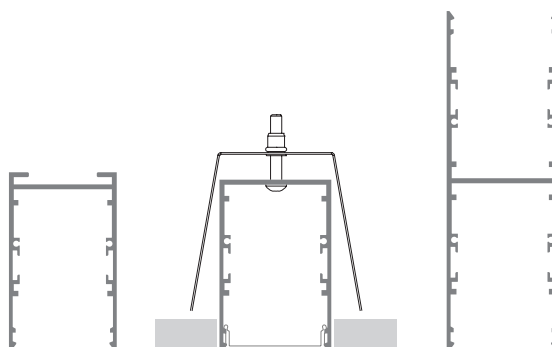

FARETÈN MODULES FOR FILE SYSTEM

FARETÈN SISTEMA FOCUS 41S

PER/FOR FILE SYSTEM

LED		lm product/beam 3000K					CODE	Col. /01 /02
W	ø	Dim.	Kg	19°	28°	18°x38°		
8	36	300x38	0.47	665	695	508	FR040.9	● ● ●

- Kelvin   ● Beam   ● Dimmable (optional)
- **27** 2700K   **S** 19°   **D** Dali
- **30** 3000K   **F** 28°
- **40** 4000K   **Z** 18°x38°

FARETÈN SISTEMA FOCUS 42S

PER/FOR FILE SYSTEM

LED		lm product/beam 3000K					CODE	Col. /01 /02
W	ø	Dim.	Kg	19°	28°	18°x38°		
16	36	300x38	0.70	1330	1390	1016	FR041.9	● ● ●

- Kelvin   ● Beam   ● Dimmable (optional)
- **27** 2700K   **S** 19°   **D** Dali
- **30** 3000K   **F** 28°
- **40** 4000K   **Z** 18°x38°

FARETÈN SISTEMA FOCUS 55S

PER/FOR FILE SYSTEM

LED		lm product/beam 3000K					CODE	Col. /01 /02
W	ø	Dim.	Kg	27°	46°			
12	55	300x38	0.63	1285	1289	FR042.9	● ● ●	
18	55	300x38	0.63	1575	1579	FR043.9	● ● ●	

- Kelvin   ● Beam   ● Dimmable (optional)
- **27** 2700K   **F** 27°   **D** Dali
- **30** 3000K   **W** 46°
- **40** 4000K

Accessori - accessories:
L055#A: Anello ø55 + lente l-ens with ring ø55

FARETÈN SISTEMA MINISPOT S

PER/FOR FILE SYSTEM

LED		lm product/beam 3000K					CODE	Col. /01 /02
W	ø	Lmm	Kg	28°				
7,5	15	300	0.40	685		FR023.9	● ● ●	

- Kelvin   ● Beam   ● Dimmable (optional)
- **27** 2700K   **F** 28°   **D** Dali
- **30** 3000K
- **40** 4000K

FARETÈN 55

FILE SISTEMA

FILE SYSTEM

PER DETTAGLI E CODICI VEDI P.189
FOR DETAILS AND CODES SEE P.189