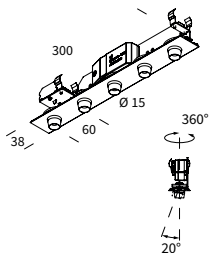

FARETÈN SISTEMA MINISPOT S

PER/FOR FILE SYSTEM