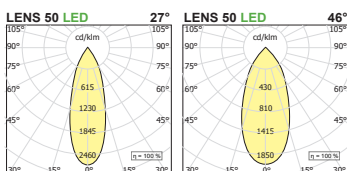

- Kelvin    ● Beam    ● Dimmable (optional)
- 27** 2700K    **F** 28°    **D** Dali
- 30** 3000K
- 40** 4000K

FARETÈN 55