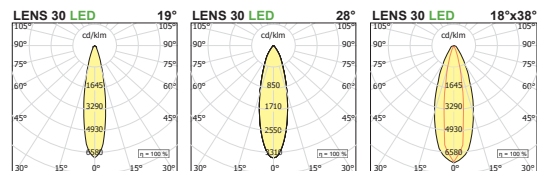

FARETÈN SISTEMA FOCUS 32S

PER/FOR MINIFILE SYSTEM

LED Lm product/beam 3000K

W	ø	H	Lmm	19°	28°	18°x38°	CODE	Col.
2x8	36	60	300x30	1330	1390	1016	FR061.9	/01 /02

- Kelvin
- Beam
- Dimmable (optional)
- 27 2700K
- 30 3000K
- 40 4000K
- S 19°
- F 28°
- Z 18°x38°
- D Dali

FARETÈN 31S/32S