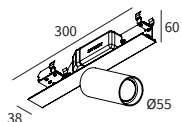

FARETÈN SISTEMA FOCUS 55S

PER/FOR FILE SYSTEM