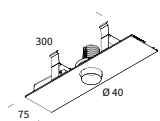

FARETÈN SISTEMA SPOT S

PER/FOR FILE2 SYSTEM