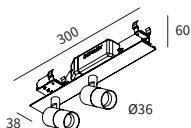

FARETÈN SISTEMA FOCUS 42S

PER/FOR FILE SYSTEM