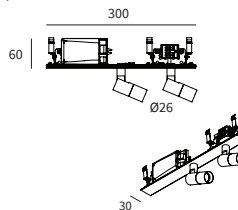

FARETÈN SISTEMA FOCUS 22S

PER/FOR MINIFILE SYSTEM