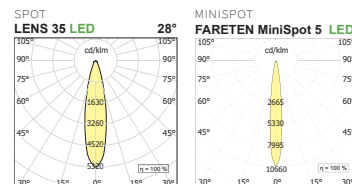

FARETÈN MINISPOT 5 PARETE/SOFFITTO

FARETÈN MINISPOT 5 WALL/CEILING

LED W	Dim.	ømm	H	Kg	lm product/beam 3000K	CODE	Col.
7,5	40x308	15	66	0.83	685	FR003.9	/01 /02

Kelvin	Beam	Dimmable (optional)
27 2700K	F 28°	D Dali
30 3000K		
40 4000K		

Per installazione in profilo Container File ordinare n.2 LT2481 staffa per fissaggio modulo luminoso all'interno della cassaforma. | To install in Container File profile order n.2 LT2481 single bracket to fix the lighting module within the wallbox.

Accessori - accessories: LTF1.1000, LTF1.2000, LTF1.3000, LTF1.misura: cassaforma File - wallbox File - LT2480.1: Coppia di testate cassaforma FILE - couple of closure heads for wallbox FILE - LT2481: staffa singola per fissaggio modulo - module fixing single bracket

ACCESSORI - ACCESSORIES

CASSAFORMA CONTAINER PER INCASSO RASATO IN CARTONGESSO O LATERIZIO CEMENTO
WALLBOX CONTAINER FOR TRIMLESS RECESSED IN PLASTERBOARD OR BRICKWALL AND CONCRETE

LTF1.### PAG. 254

LTF2.### PAG. 256