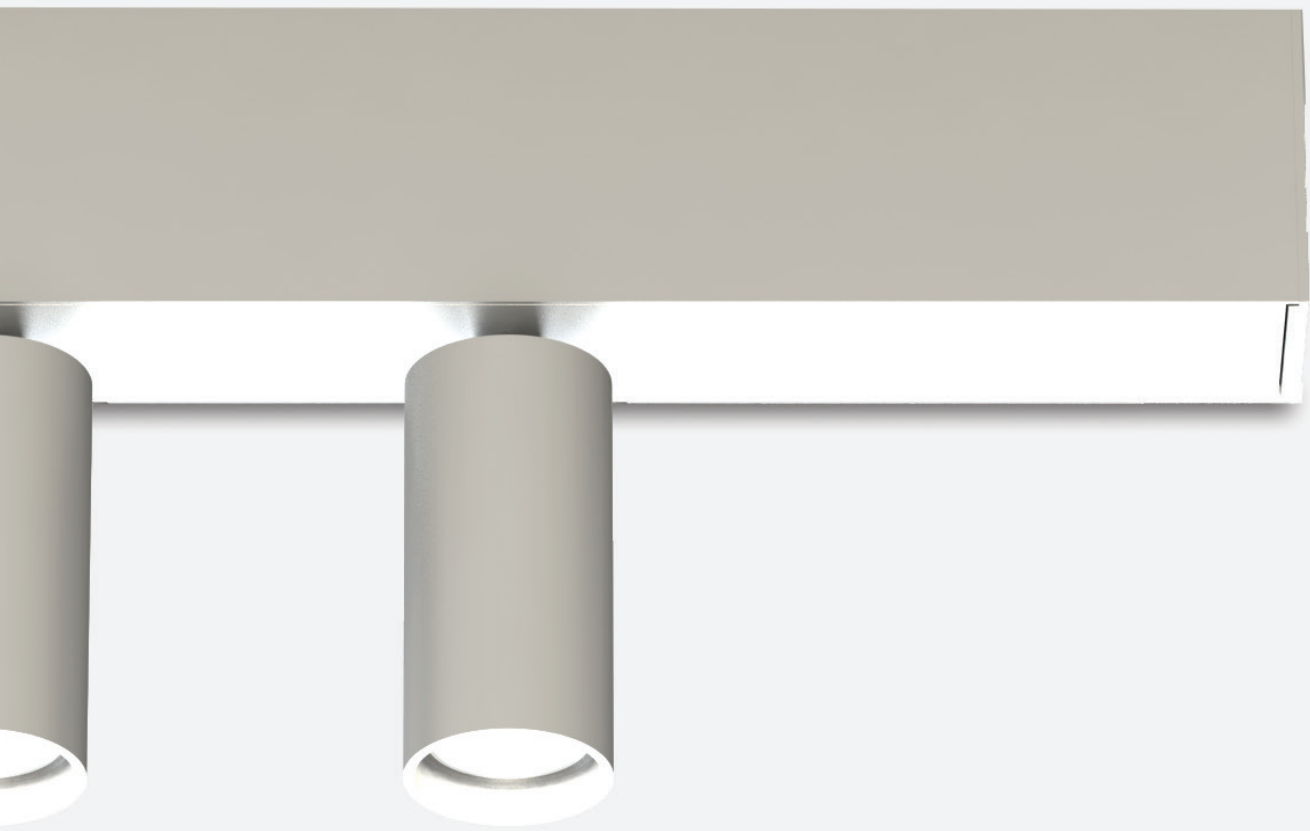

# FARETÈN

*MODULI FINITI*

*DEFAULT MODULES*

Collezione di proiettori di dimensioni estremamente contenute completi di sorgente LED chip on board e driver integrato. La gamma si articola in due tipi di apparecchi: spot LED, di forma sferica, orientabili sull'asse verticale e orizzontale, alloggiati in moduli da cinque unità e proiettori di forma cilindrica di diametro 36 e 55mm., orientabili sull'asse verticale e orizzontale, alloggiati in moduli da uno e due unità. Disponibili inseriti all'interno di un modulo finito in estruso di alluminio, installabile ad incasso con battuta e trimless. Grado di protezione IP20.

Collection of extremely small projectors complete with LED chip on board source and integrated driver. The range is divided into two types of luminaires: LED spots, with spherical shape, adjustable on the vertical and horizontal axis, housed in modules of five units and cylindrical shaped projectors of diameter 36 and 55mm., adjustable on the vertical axis and horizontal, housed in modules of one and two units. Available inserted inside a finished module in extruded aluminum, which can be installed flush-mounted with frame or trimless. IP20.