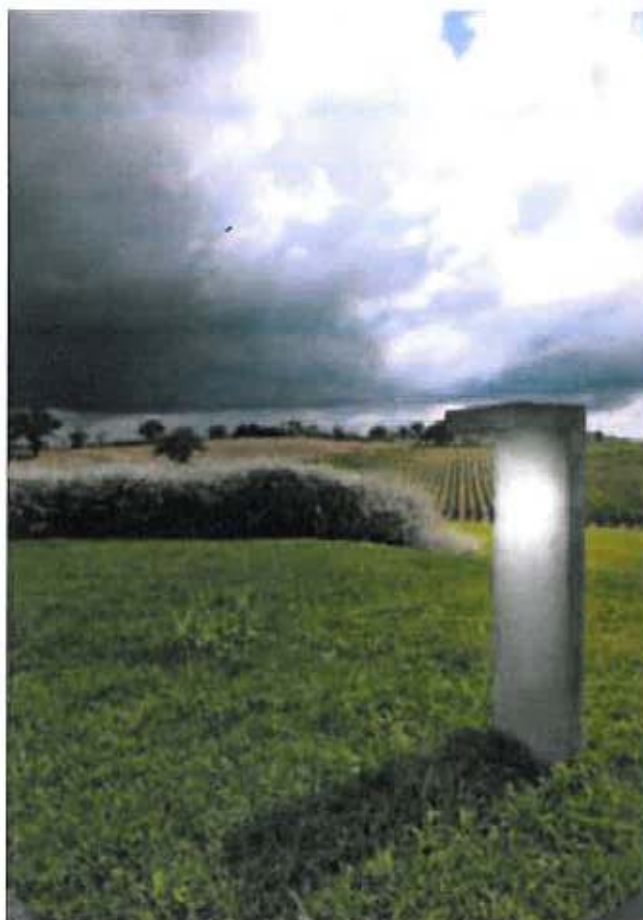

La versatilità di questo materiale innovativo, al tempo stesso caldo o algido, massiccio o leggero, sta nel mantenere la matericità, le caratteristiche estetiche del cemento, la robustezza e la lunga durata nel tempo, presentandosi in tutta la sua leggerezza (fino all'80% in meno del materiale originale).

Superando i limiti legati al peso, la collezione I-Cementi fornisce all'architetto e al progettista un'ampia gamma di soluzioni per gli ambienti Interni e per gli esterni, sia pubblici che privati: sedute e panche illuminanti, lampade a terra, a posizionamento libero, a sospensione e a muro, a LED di ultima generazione, anche fluorescenti, per assicurare il massimo risparmio energetico, la minimizzazione della manutenzione e il rispetto dell'ambiente.

Esteriormente I-Cementi si presentano pressoché identici ad oggetti realizzati in cemento pieno, sia nell'aspetto, per le irregolarità nella tonalità che cambia con l'alternarsi delle stagioni, sia al tatto, per la superficie liscia ma materica. I prodotti della collezione sono forniti già interamente cablati per l'installazione, come qualsiasi altro apparecchio di illuminazione, aspetto questo di particolare importanza nel caso di prodotti di una certa dimensione, perché ne semplifica l'installazione.

dominante formale di ogni componente, le cui linee sono studiate per mettere in risalto le migliori proprietà estetiche del materiale in cui sono realizzate. Geometrie semplici e sofisticate al tempo stesso, rendono questa collezione, dalle linee minimali, monolitica nel suo insieme ma con tratti slanciati, che forniscono luce e dinamismo a tutto l'ambiente circostante. La vista è così libera di spaziare.