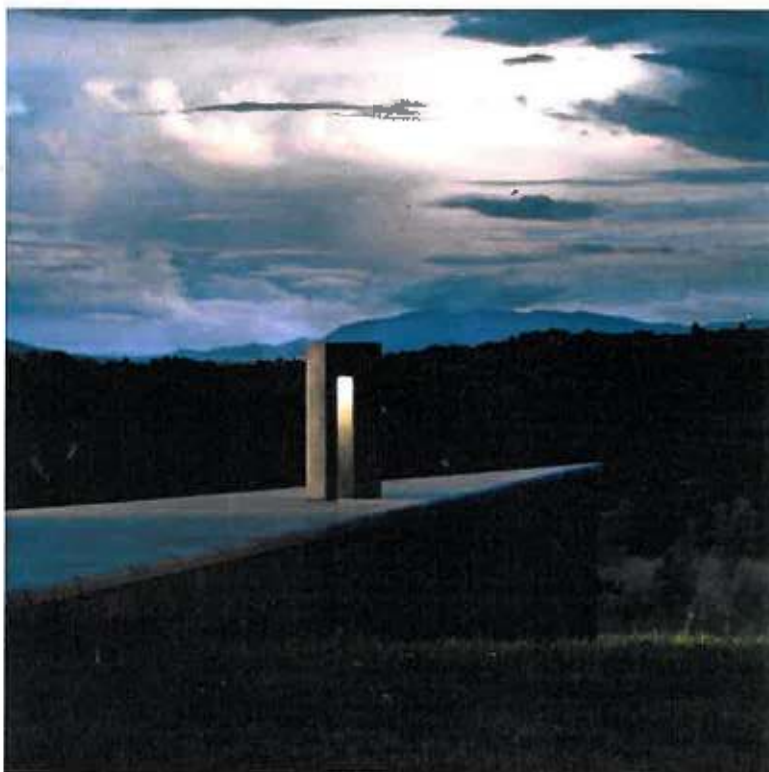

I-Cementi Nuova collezione in piumacimento® per l'illuminazione

La ricerca di materiali nel campo del design d'avanguardia ha portato Luciferos's alla creazione de I-Cementi, una nuova famiglia di corpi illuminanti e oggetti d'arredo realizzati in piumacimento®.

La versatilità di questo materiale innovativo, al tempo stesso caldo o algido, massiccio o leggero, sta nel mantenere la matericità, le caratteristiche estetiche del cemento, la robustezza e la lunga durata nel tempo, presentandosi in tutta la sua leggerezza (fino all'80% in meno del materiale originale).

Superando i limiti legati al peso, la collezione I-Cementi fornisce all'architetto e al progettista un'ampia gamma di soluzioni per gli ambienti Interni e per gli esterni, sia pubblici che privati: sedute e panche illuminanti, lampade a terra, a posizionamento libero, a sospensione e a muro, a LED di ultima generazione, anche fluorescenti, per assicurare il massimo risparmio energetico, la minimizzazione della manutenzione e il rispetto dell'ambiente.

dominante formale di ogni componente, le cui linee sono studiate per mettere in risalto le migliori proprietà estetiche del materiale in cui sono realizzate. Geometrie semplici e sofisticate al tempo stesso, rendono questa collezione, dalle linee minimali, monolitica nel suo insieme ma con tratti slanciati, che forniscono luce e dinamismo a tutto l'ambiente circostante. La vista è così libera di spaziare.