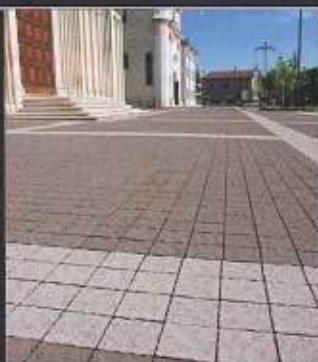

BLUE CITY

Dalla sensibilità per l'ambiente di Ferrari BK e dal cemento innovativo TX Millennium di Italcementi, nasce il massello autobloccante fotocatalitico Blue City®. Questi masselli, solo grazie alla presenza di luce naturale, ossidano le sostanze organiche e inorganiche inquinanti trasformandole in sostanze innocue per la salute e per l'ambiente, quali nitrati, solfati e carbonati che vengono dilavati con l'acqua piovana. I masselli fotocatalitici Blue City® di Ferrari BK sono stati testati nei laboratori Italcementi e nei laboratori Universitari di Ferrara e, in entrambi i casi è stata dimostrata la loro efficacia.

www.ferrariBK.it