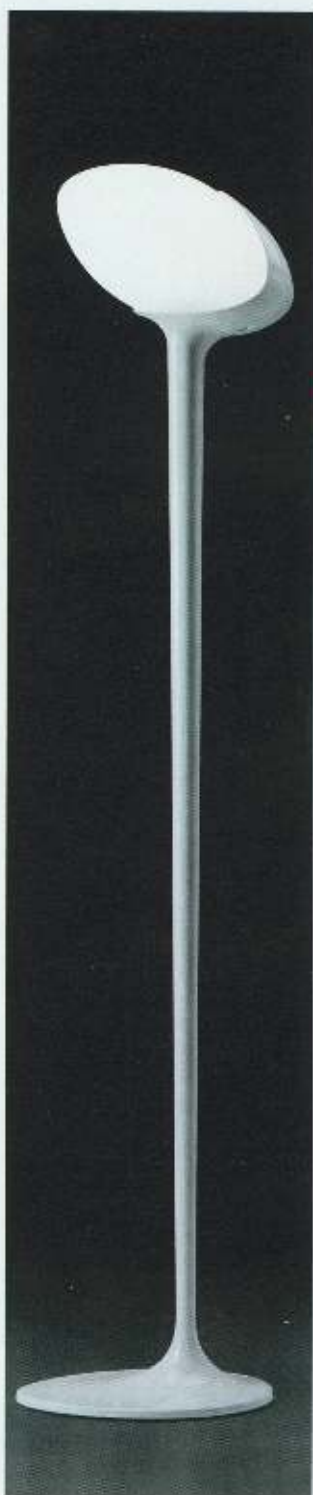

➤ RASSEGNA EUROLUCE 2011

◀ **LEUCOS**  
**Eghoor-01**

*Design Danilo De Rossi*

Lampada da terra che appare come un bulbo tecno-organico che 'si sviluppa e vive', illuminando l'ambiente. Il bianco è il protagonista assoluto della creazione in resina poliuretana compatta, che ne delinea le forme.

[www.fdvgroup.com](http://www.fdvgroup.com)

**LU MURANO**

**cLub**

Lampadario in vetro soffiato dal design innovativo e contemporaneo, disegnato e realizzato dal maestro e designer del vetro Fabio Fornasier, è modulabile e sviluppabile orizzontalmente. Maestria artigiana, atto creativo e moderna tecnologia per una composizione di forme in vetro soffiato che sembrano in movimento e cambiano aspetto secondo i punti di vista.