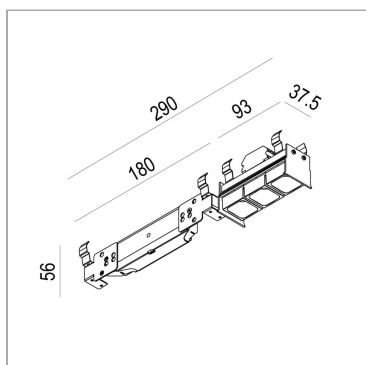

### PRODUCT DESCRIPTION

Notte System è un sistema modulare studiato per illuminare l'architettura. Pareti esterne sia verticali che orizzontali, a laterizio, calcestruzzo, cappotti, soffitti e controsoffitti. Il sistema dispone di due profili da 40 mm o 78 mm ai quali possono essere integrati diversi elementi luminosi: sorgente lineare LED, reglette led ed elementi spot della linea Focus, le linee antiglare della collezione LEVA offrono la possibilità di un'illuminazione d'accento. Grado di protezione IP66.

### PRODUCT SPECS

Installation method	system
Absorbed power	3x2,2 W
Color temperature	4000K
Color rendering index CRI	>90
Optic	Asymmetric 41°X18°
Finishing	White box - black optic
Luminous flux of the product	666 lm
Luminous efficiency	101 lm/W
MacAdam color tolerance	2
Life time estimate	50000h Ta 25° L90B10
Protocol	On/Off
Energy efficiency class	E
Weight	2.20 Lbs
Dimension	L11.42xH2.2"
IP Grade	Ip56
Power supply	220-240V 50-60Hz