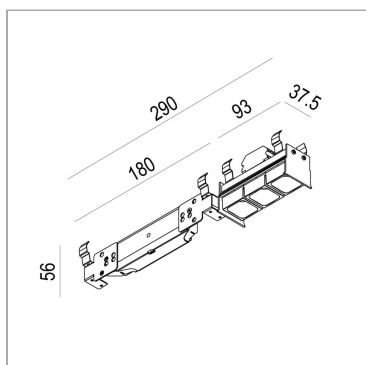

Notte system - Leva 3

code LV152P.930W/01

PRODUCT DESCRIPTION

Notte System è un sistema modulare studiato per illuminare l'architettura. Pareti esterne sia verticali che orizzontali, a laterizio, calcestruzzo, cappotti, soffitti e controsoffitti. Il sistema dispone di due profili da 40 mm o 78 mm ai quali possono essere integrati diversi elementi luminosi: sorgente lineare LED, reglette led ed elementi spot della linea Focus, le linee antiglare della collezione LEVA offrono la possibilità di un'illuminazione d'accento. Grado di protezione IP66.

PRODUCT SPECS

Installation method	system
Absorbed power	3x2,2 W
Color temperature	3000K
Color rendering index CRI	>90
Optic	Wide 50°
Finishing	White box - black optic
Luminous flux of the product	651 lm
Luminous efficiency	99 lm/W
MacAdam color tolerance	2
Life time estimate	50000h Ta 25° L90B10
Protocol	On/Off
Energy efficiency class	E
Weight	2.20 Lbs
Dimension	L11.42xH2.2"
IP Grade	Ip56
Power supply	220-240V 50-60Hz