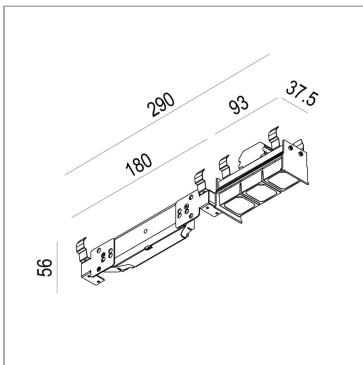

Notte system - Leva 3

code LV152P.927FD/01

PRODUCT DESCRIPTION

Notte System è un sistema modulare studiato per illuminare l'architettura. Pareti esterne sia verticali che orizzontali, a laterizio ,calcestruzzo ,cappotti, soffitti e controsoffitti. Il sistema dispone di due profili da 40 mm o 78 mm ai quale possono essere integrati diversi elementi luminosi: sorgente lineare LED, reglette led ed elementi spot della linea Focus, le linee antiglare della collezione LEVA offrono la possibilità di un'illuminazione d'accento. Grado di protezione IP66.

PRODUCT SPECS

Installation method	system
Absorbed power	3x2,2 W
Color temperature	2700K
Color rendering index CRI	>90
Optic	Flood 32°
Finishing	White box - black optic
Luminous flux of the product	645 lm
Luminous efficiency	98 lm/W
MacAdam color tolerance	2
Life time estimate	50000h Ta 25° L90B10
Protocol	Dimmable Dali
Energy efficiency class	E
Weight	2.20 Lbs
Dimension	L11.42xH2.2"
IP Grade	Ip56
Power supply	220-240V 50-60Hz