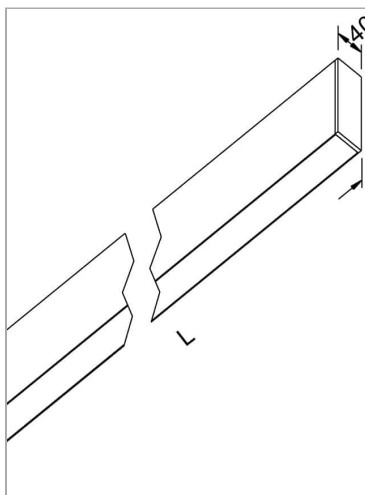

File H ceiling. Direct and diffused light

code F1H38.830PD/01

PRODUCT DESCRIPTION

Lampada a luce diretta da soffitto indoor realizzata in estruso di alluminio 6060, completo di led; indice di resa cromatica CRI >90. Moduli led professionali assemblati e cablati su dissipatore in estruso di alluminio con riflettore high performance, dotato di molle in acciaio armonico per installazione nel profilo Tools free; cablaggio passante 5 cavi con morsettiere ad innesto rapido; protocollo Dimmable Dali. Lampada con finitura di colore white; in policarbonato con pellicola diffondente. Grado di protezione IP40.

PRODUCT SPECS

Installation method	Ceiling surface mounted
Absorbed power	64 W
Color temperature	3000K
Color rendering index CRI	>90
Optic	Opal polycarbonate diffuser
Finishing	White
Luminous flux of the product	9920 lm
Luminous efficiency	155 lm/W
MacAdam color tolerance	3
Life time estimate	50000h Ta 25° L80B10
Protocol	Dimmable Dali
Energy efficiency class	E
Dimension	L111.22"
IP Grade	IP40
Power supply	220-240V 50-60Hz