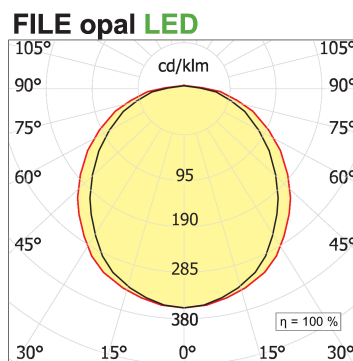

File H ceiling. Direct and diffused light

code F1H38.830PD/01

PRODUCT DESCRIPTION

Lampada a luce diretta da soffitto indoor realizzata in estruso di alluminio 6060, completo di led; indice di resa cromatica CRI >90. Moduli led professionali assemblati e cablati su dissipatore in estruso di alluminio con riflettore high performance, dotato di molle in acciaio armonico per installazione nel profilo Tools free; cablaggio passante 5 cavi con morsettiere ad innesto rapido; protocollo Dimmable Dali. Lampada con finitura di colore white; in policarbonato con pellicola diffondente. Grado di protezione IP40.

PRODUCT SPECS

Installation method	Ceiling surface mounted
Absorbed power	64 W
Color temperature	3000K
Color rendering index CRI	>90
Optic	Opal polycarbonate diffuser
Finishing	White
Luminous flux of the product	9920 lm
Luminous efficiency	155 lm/W
MacAdam color tolerance	3
Life time estimate	50000h Ta 25° L80B10
Protocol	Dimmable Dali
Energy efficiency class	E
Dimension	L111.22"
IP Grade	IP40
Power supply	220-240V 50-60Hz