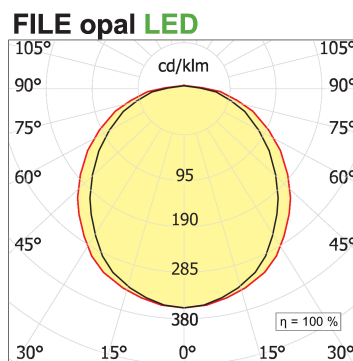

File H ceiling. Direct and diffused light

code F1H38.827PD/01

PRODUCT DESCRIPTION

Lampada a luce diretta da soffitto indoor realizzata in estruso di alluminio 6060, completo di led; indice di resa cromatica CRI >90. Moduli led professionali assemblati e cablati su dissipatore in estruso di alluminio con riflettore high performance, dotato di molle in acciaio armonico per installazione nel profilo Tools free; cablaggio passante 5 cavi con morsettiere ad innesto rapido; protocollo Dimmable Dali. Lampada con finitura di colore white; in policarbonato con pellicola diffondente. Grado di protezione IP40.

PRODUCT SPECS

Installation method	Ceiling surface mounted
Absorbed power	64 W
Color temperature	2700K
Color rendering index CRI	>90
Optic	Opal polycarbonate diffuser
Finishing	White
Luminous flux of the product	9920 lm
Luminous efficiency	155 lm/W
MacAdam color tolerance	3
Life time estimate	50000h Ta 25° L80B10
Protocol	Dimmable Dali
Energy efficiency class	E
Dimension	L111.22"
IP Grade	IP40
Power supply	220-240V 50-60Hz