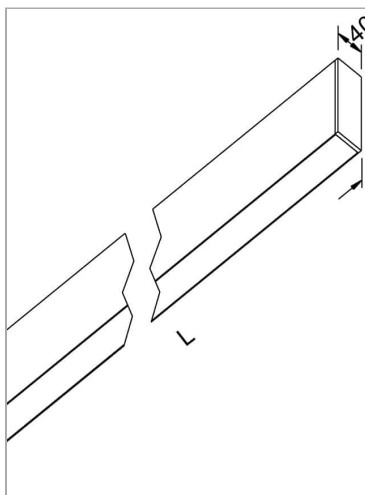

File H ceiling. Direct and diffused light

code F1H38.827PD/01

PRODUCT DESCRIPTION

Lampada a luce diretta da soffitto indoor realizzata in estruso di alluminio 6060, completo di led; indice di resa cromatica CRI >90. Moduli led professionali assemblati e cablati su dissipatore in estruso di alluminio con riflettore high performance, dotato di molle in acciaio armonico per installazione nel profilo Tools free; cablaggio passante 5 cavi con morsettiere ad innesto rapido; protocollo Dimmable Dali. Lampada con finitura di colore white; in policarbonato con pellicola diffondente. Grado di protezione IP40.

PRODUCT SPECS

Installation method	Ceiling surface mounted
Absorbed power	64 W
Color temperature	2700K
Color rendering index CRI	>90
Optic	Opal polycarbonate diffuser
Finishing	White
Luminous flux of the product	9920 lm
Luminous efficiency	155 lm/W
MacAdam color tolerance	3
Life time estimate	50000h Ta 25° L80B10
Protocol	Dimmable Dali
Energy efficiency class	E
Dimension	L111.22"
IP Grade	IP40
Power supply	220-240V 50-60Hz