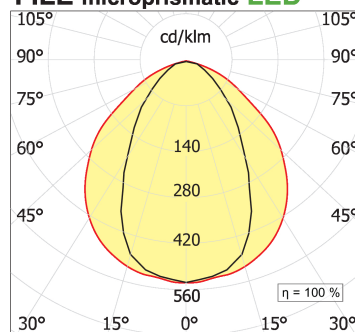

FILE microprismatic LED