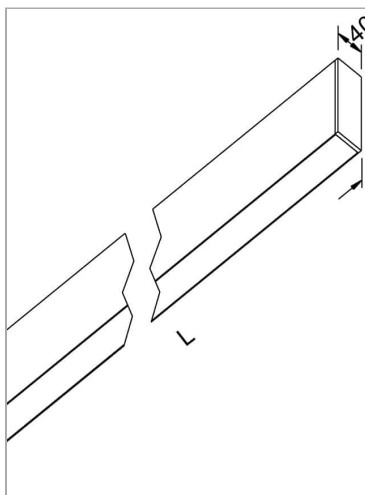

File H ceiling. Direct and diffused light

code F1H37.8HCX/01

PRODUCT DESCRIPTION

Lampada a luce diretta da soffitto indoor realizzata in estruso di alluminio 6060, completo di led; indice di resa cromatica CRI >90. Moduli led professionali assemblati e cablati su dissipatore in estruso di alluminio con riflettore high performance, dotato di molle in acciaio armonico per installazione nel profilo Tools free; cablaggio passante 5 cavi con morsettiere ad innesto rapido; protocollo On/Off. Lampada con finitura di colore white; in policarbonato con pellicola diffondente. Grado di protezione IP40.

PRODUCT SPECS

Installation method	Ceiling surface mounted
Absorbed power	57,6 W
Color temperature	Horticulture
Color rendering index CRI	>90
Optic	Microprismatic diffuser
Finishing	White
MacAdam color tolerance	3
Life time estimate	50000h Ta 25° L80B10
Protocol	On/Off
Energy efficiency class	E
Dimension	L100.2"
IP Grade	IP40
Power supply	220-240V 50-60Hz