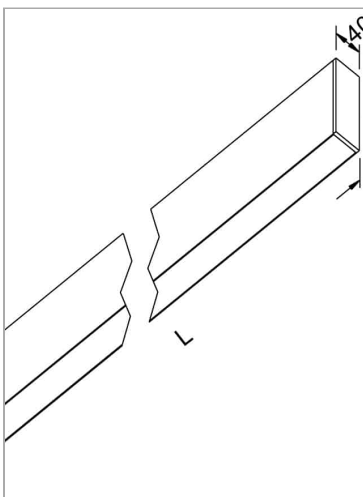

File H ceiling. Direct and diffused light

code F1H37.8HCXD/01

PRODUCT DESCRIPTION

Lampada a luce diretta da soffitto indoor realizzata in estruso di alluminio 6060, completo di led; indice di resa cromatica CRI >90. Moduli led professionali assemblati e cablati su dissipatore in estruso di alluminio con riflettore high performance, dotato di molle in acciaio armonico per installazione nel profilo Tools free; cablaggio passante 5 cavi con morsettiere ad innesto rapido; protocollo Dimmable Dali. Lampada con finitura di colore white; in policarbonato con pellicola diffondente. Grado di protezione IP40.

PRODUCT SPECS

Installation method	Ceiling surface mounted
Absorbed power	57,6 W
Color temperature	Horticulture
Color rendering index CRI	>90
Optic	Microprismatic diffuser
Finishing	White
MacAdam color tolerance	3
Life time estimate	50000h Ta 25° L80B10
Protocol	Dimmable Dali
Energy efficiency class	E
Dimension	L100.2"
IP Grade	IP40
Power supply	220-240V 50-60Hz