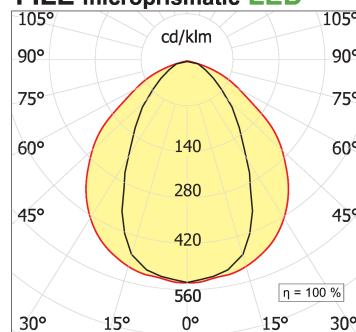

FILE microprismatic LED