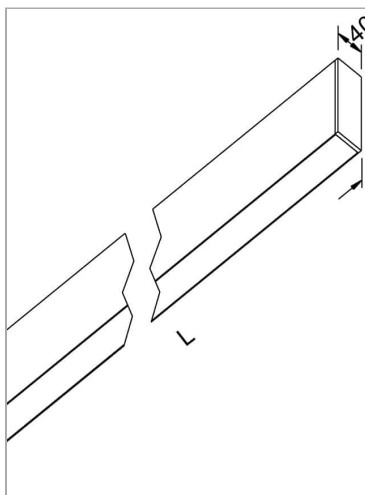

File H ceiling. Direct and diffused light

code F1H37.830XD/01

PRODUCT DESCRIPTION

Lampada a luce diretta da soffitto indoor realizzata in estruso di alluminio 6060, completo di led; indice di resa cromatica CRI >90. Moduli led professionali assemblati e cablati su dissipatore in estruso di alluminio con riflettore high performance, dotato di molle in acciaio armonico per installazione nel profilo Tools free; cablaggio passante 5 cavi con morsettiere ad innesto rapido; protocollo Dimmable Dali. Lampada con finitura di colore white; in policarbonato con pellicola diffondente. Grado di protezione IP40.

PRODUCT SPECS

Installation method	Ceiling surface mounted
Absorbed power	57,6 W
Color temperature	3000K
Color rendering index CRI	>90
Optic	Microprismatic diffuser
Finishing	White
Luminous flux of the product	8928 lm
Luminous efficiency	155 lm/W
MacAdam color tolerance	3
Life time estimate	50000h Ta 25° L80B10
Protocol	Dimmable Dali
Energy efficiency class	E
Dimension	L100.2"
IP Grade	IP40
Power supply	220-240V 50-60Hz