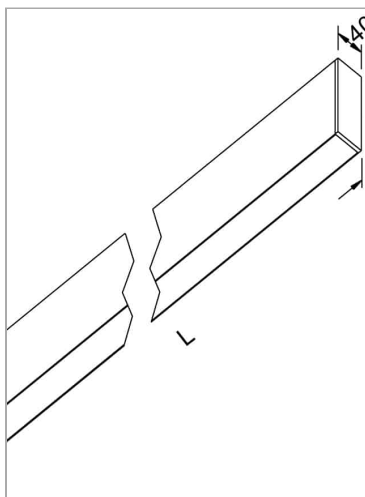

File H ceiling. Direct and diffused light

code F1H37.827X/01

PRODUCT DESCRIPTION

Lampada a luce diretta da soffitto indoor realizzata in estruso di alluminio 6060, completo di led; indice di resa cromatica CRI >90. Moduli led professionali assemblati e cablati su dissipatore in estruso di alluminio con riflettore high performance, dotato di molle in acciaio armonico per installazione nel profilo Tools free; cablaggio passante 5 cavi con morsettiere ad innesto rapido; protocollo On/Off. Lampada con finitura di colore white; in policarbonato con pellicola diffondente. Grado di protezione IP40.

PRODUCT SPECS

Installation method	Ceiling surface mounted
Absorbed power	57,6 W
Color temperature	2700K
Color rendering index CRI	>90
Optic	Microprismatic diffuser
Finishing	White
Luminous flux of the product	8928 lm
Luminous efficiency	155 lm/W
MacAdam color tolerance	3
Life time estimate	50000h Ta 25° L80B10
Protocol	On/Off
Energy efficiency class	E
Dimension	L100.2"
IP Grade	IP40
Power supply	220-240V 50-60Hz