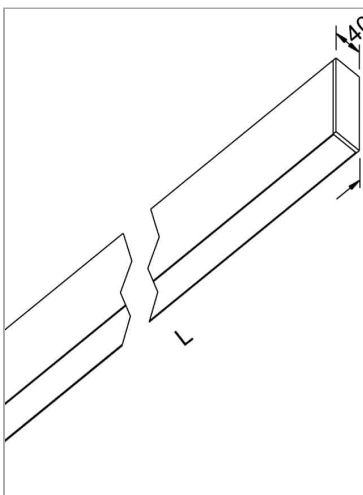

File H ceiling. Direct and diffused light

code F1H36.8HCXD/01

PRODUCT DESCRIPTION

Lampada a luce diretta da soffitto indoor realizzata in estruso di alluminio 6060, completo di led; indice di resa cromatica CRI >90. Moduli led professionali assemblati e cablati su dissipatore in estruso di alluminio con riflettore high performance, dotato di molle in acciaio armonico per installazione nel profilo Tools free; cablaggio passante 5 cavi con morsettiere ad innesto rapido; protocollo Dimmable Dali. Lampada con finitura di colore white; in policarbonato con pellicola diffondente. Grado di protezione IP40.

PRODUCT SPECS

Installation method	Ceiling surface mounted
Absorbed power	51,2 W
Color temperature	Horticulture
Color rendering index CRI	>90
Optic	Microprismatic diffuser
Finishing	White
MacAdam color tolerance	3
Life time estimate	50000h Ta 25° L80B10
Protocol	Dimmable Dali
Energy efficiency class	E
Dimension	L89.17"
IP Grade	IP40
Power supply	220-240V 50-60Hz