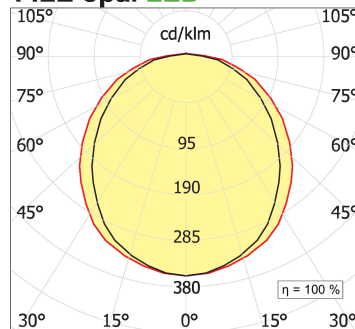

FILE opal LED