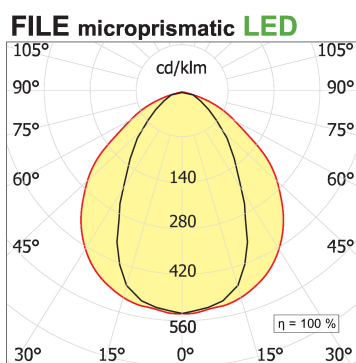

**File H ceiling. Direct and diffused light**

code F1H36.840X/01

**PRODUCT DESCRIPTION**

Lampada a luce diretta da soffitto indoor realizzata in estruso di alluminio 6060, completo di led; indice di resa cromatica CRI >90. Moduli led professionali assemblati e cablati su dissipatore in estruso di alluminio con riflettore high performance, dotato di molle in acciaio armonico per installazione nel profilo Tools free; cablaggio passante 5 cavi con morsettiere ad innesto rapido; protocollo On/Off. Lampada con finitura di colore white; in policarbonato con pellicola diffondente. Grado di protezione IP40.

**PRODUCT SPECS**

Installation method	Ceiling surface mounted
Absorbed power	51,2 W
Color temperature	4000K
Color rendering index CRI	>90
Optic	Microprismatic diffuser
Finishing	White
Luminous flux of the product	8174 lm
Luminous efficiency	160 lm/W
MacAdam color tolerance	3
Life time estimate	50000h Ta 25° L80B10
Protocol	On/Off
Energy efficiency class	E
Dimension	L89.17"
IP Grade	IP40
Power supply	220-240V 50-60Hz