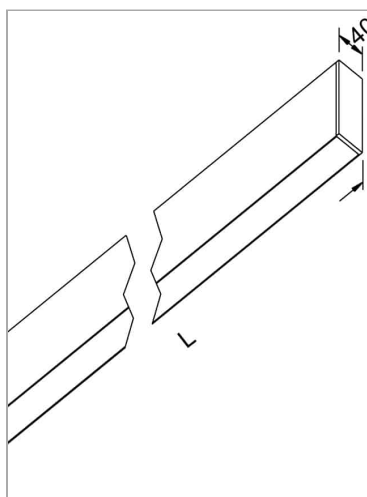

**File H ceiling. Direct and diffused light**

code F1H36.840X/01

**PRODUCT DESCRIPTION**

Lampada a luce diretta da soffitto indoor realizzata in estruso di alluminio 6060, completo di led; indice di resa cromatica CRI >90. Moduli led professionali assemblati e cablati su dissipatore in estruso di alluminio con riflettore high performance, dotato di molle in acciaio armonico per installazione nel profilo Tools free; cablaggio passante 5 cavi con morsettiere ad innesto rapido; protocollo On/Off. Lampada con finitura di colore white; in policarbonato con pellicola diffondente. Grado di protezione IP40.

**PRODUCT SPECS**

Installation method	Ceiling surface mounted
Absorbed power	51,2 W
Color temperature	4000K
Color rendering index CRI	>90
Optic	Microprismatic diffuser
Finishing	White
Luminous flux of the product	8174 lm
Luminous efficiency	160 lm/W
MacAdam color tolerance	3
Life time estimate	50000h Ta 25° L80B10
Protocol	On/Off
Energy efficiency class	E
Dimension	L89.17"
IP Grade	IP40
Power supply	220-240V 50-60Hz