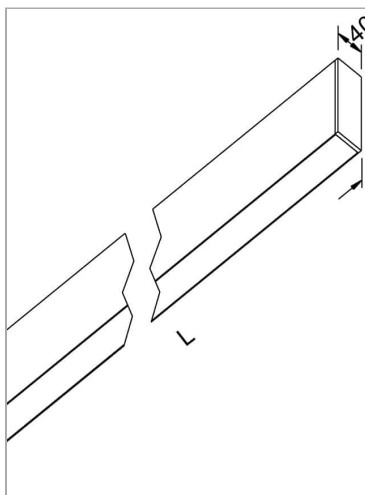

File H ceiling. Direct and diffused light

code F1H36.840XD/01

PRODUCT DESCRIPTION

Lampada a luce diretta da soffitto indoor realizzata in estruso di alluminio 6060, completo di led; indice di resa cromatica CRI >90. Moduli led professionali assemblati e cablati su dissipatore in estruso di alluminio con riflettore high performance, dotato di molle in acciaio armonico per installazione nel profilo Tools free; cablaggio passante 5 cavi con morsettiere ad innesto rapido; protocollo Dimmable Dali. Lampada con finitura di colore white; in policarbonato con pellicola diffondente. Grado di protezione IP40.

PRODUCT SPECS

Installation method	Ceiling surface mounted
Absorbed power	51,2 W
Color temperature	4000K
Color rendering index CRI	>90
Optic	Microprismatic diffuser
Finishing	White
Luminous flux of the product	8174 lm
Luminous efficiency	160 lm/W
MacAdam color tolerance	3
Life time estimate	50000h Ta 25° L80B10
Protocol	Dimmable Dali
Energy efficiency class	E
Dimension	L89.17"
IP Grade	IP40
Power supply	220-240V 50-60Hz