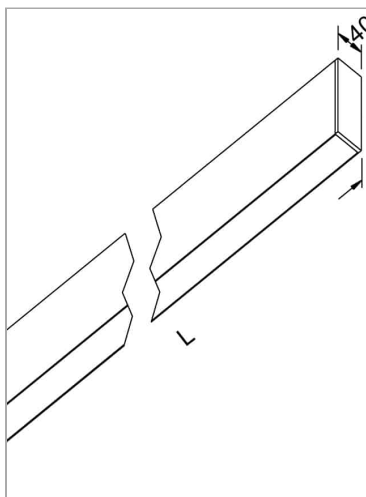

File H ceiling. Direct and diffused light

code F1H36.830XD/01

PRODUCT DESCRIPTION

Lampada a luce diretta da soffitto indoor realizzata in estruso di alluminio 6060, completo di led; indice di resa cromatica CRI >90. Moduli led professionali assemblati e cablati su dissipatore in estruso di alluminio con riflettore high performance, dotato di molle in acciaio armonico per installazione nel profilo Tools free; cablaggio passante 5 cavi con morsettiere ad innesto rapido; protocollo Dimmable Dali. Lampada con finitura di colore white; in policarbonato con pellicola diffondente. Grado di protezione IP40.

PRODUCT SPECS

Installation method	Ceiling surface mounted
Absorbed power	51,2 W
Color temperature	3000K
Color rendering index CRI	>90
Optic	Microprismatic diffuser
Finishing	White
Luminous flux of the product	7936 lm
Luminous efficiency	155 lm/W
MacAdam color tolerance	3
Life time estimate	50000h Ta 25° L80B10
Protocol	Dimmable Dali
Energy efficiency class	E
Dimension	L89.17"
IP Grade	IP40
Power supply	220-240V 50-60Hz