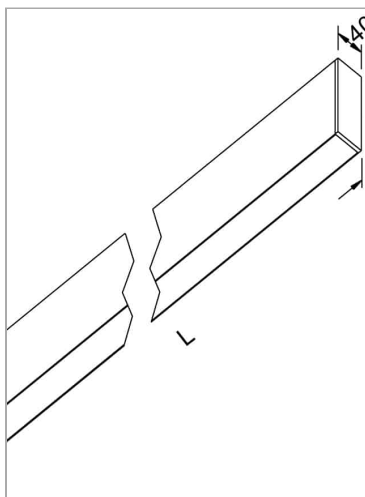

File H ceiling. Direct and diffused light

code F1H36.827X/01

PRODUCT DESCRIPTION

Lampada a luce diretta da soffitto indoor realizzata in estruso di alluminio 6060, completo di led; indice di resa cromatica CRI >90. Moduli led professionali assemblati e cablati su dissipatore in estruso di alluminio con riflettore high performance, dotato di molle in acciaio armonico per installazione nel profilo Tools free; cablaggio passante 5 cavi con morsettiere ad innesto rapido; protocollo On/Off. Lampada con finitura di colore white; in policarbonato con pellicola diffondente. Grado di protezione IP40.

PRODUCT SPECS

Installation method	Ceiling surface mounted
Absorbed power	51,2 W
Color temperature	2700K
Color rendering index CRI	>90
Optic	Microprismatic diffuser
Finishing	White
Luminous flux of the product	7936 lm
Luminous efficiency	155 lm/W
MacAdam color tolerance	3
Life time estimate	50000h Ta 25° L80B10
Protocol	On/Off
Energy efficiency class	E
Dimension	L89.17"
IP Grade	IP40
Power supply	220-240V 50-60Hz