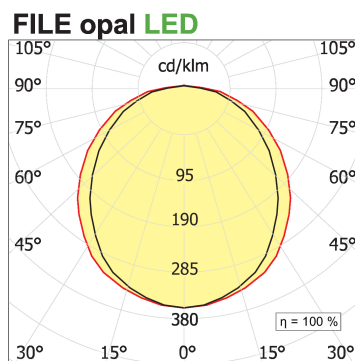

File H ceiling. Direct and diffused light

code F1H36.827P/01

PRODUCT DESCRIPTION

Lampada a luce diretta da soffitto indoor realizzata in estruso di alluminio 6060, completo di led; indice di resa cromatica CRI >90. Moduli led professionali assemblati e cablati su dissipatore in estruso di alluminio con riflettore high performance, dotato di molle in acciaio armonico per installazione nel profilo Tools free; cablaggio passante 5 cavi con morsettiere ad innesto rapido; protocollo On/Off. Lampada con finitura di colore white; in policarbonato con pellicola diffondente. Grado di protezione IP40.

PRODUCT SPECS

Installation method	Ceiling surface mounted
Absorbed power	51,2 W
Color temperature	2700K
Color rendering index CRI	>90
Optic	Opal polycarbonate diffuser
Finishing	White
Luminous flux of the product	7936 lm
Luminous efficiency	155 lm/W
MacAdam color tolerance	3
Life time estimate	50000h Ta 25° L80B10
Protocol	On/Off
Energy efficiency class	E
Dimension	L89.17"
IP Grade	IP40
Power supply	220-240V 50-60Hz