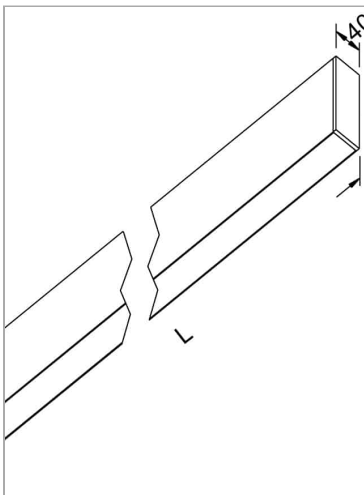

File H ceiling. Direct and diffused light

code F1H36.827P/01

PRODUCT DESCRIPTION

Lampada a luce diretta da soffitto indoor realizzata in estruso di alluminio 6060, completo di led; indice di resa cromatica CRI >90. Moduli led professionali assemblati e cablati su dissipatore in estruso di alluminio con riflettore high performance, dotato di molle in acciaio armonico per installazione nel profilo Tools free; cablaggio passante 5 cavi con morsettiere ad innesto rapido; protocollo On/Off. Lampada con finitura di colore white; in policarbonato con pellicola diffondente. Grado di protezione IP40.

PRODUCT SPECS

Installation method	Ceiling surface mounted
Absorbed power	51,2 W
Color temperature	2700K
Color rendering index CRI	>90
Optic	Opal polycarbonate diffuser
Finishing	White
Luminous flux of the product	7936 lm
Luminous efficiency	155 lm/W
MacAdam color tolerance	3
Life time estimate	50000h Ta 25° L80B10
Protocol	On/Off
Energy efficiency class	E
Dimension	L89.17"
IP Grade	IP40
Power supply	220-240V 50-60Hz