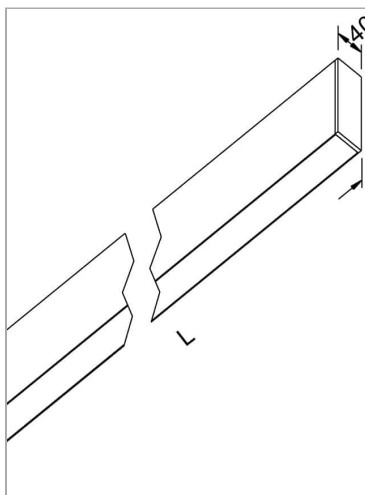

**File H ceiling. Direct and diffused light**

code F1H35.8HCX/01

**PRODUCT DESCRIPTION**

Lampada a luce diretta da soffitto indoor realizzata in estruso di alluminio 6060, completo di led; indice di resa cromatica CRI >90. Moduli led professionali assemblati e cablati su dissipatore in estruso di alluminio con riflettore high performance, dotato di molle in acciaio armonico per installazione nel profilo Tools free; cablaggio passante 5 cavi con morsettiere ad innesto rapido; protocollo On/Off. Lampada con finitura di colore white; in policarbonato con pellicola diffondente. Grado di protezione IP40.

**PRODUCT SPECS**

Installation method	Ceiling surface mounted
Absorbed power	44,8 W
Color temperature	Horticulture
Color rendering index CRI	>90
Optic	Microprismatic diffuser
Finishing	White
MacAdam color tolerance	3
Life time estimate	50000h Ta 25° L80B10
Protocol	On/Off
Energy efficiency class	D
Dimension	L78.15"
IP Grade	IP40
Power supply	220-240V 50-60Hz