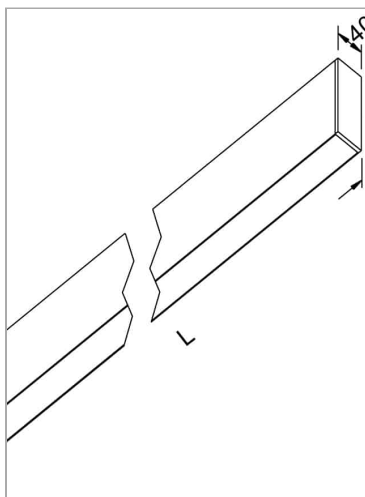

File H ceiling. Direct and diffused light

code F1H35.8HCXD/01

PRODUCT DESCRIPTION

Lampada a luce diretta da soffitto indoor realizzata in estruso di alluminio 6060, completo di led; indice di resa cromatica CRI >90. Moduli led professionali assemblati e cablati su dissipatore in estruso di alluminio con riflettore high performance, dotato di molle in acciaio armonico per installazione nel profilo Tools free; cablaggio passante 5 cavi con morsettiere ad innesto rapido; protocollo Dimmable Dali. Lampada con finitura di colore white; in policarbonato con pellicola diffondente. Grado di protezione IP40.

PRODUCT SPECS

Installation method	Ceiling surface mounted
Absorbed power	44,8 W
Color temperature	Horticulture
Color rendering index CRI	>90
Optic	Microprismatic diffuser
Finishing	White
MacAdam color tolerance	3
Life time estimate	50000h Ta 25° L80B10
Protocol	Dimmable Dali
Energy efficiency class	D
Dimension	L78.15"
IP Grade	IP40
Power supply	220-240V 50-60Hz