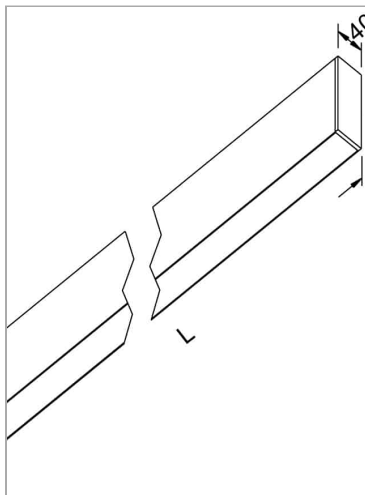

File H ceiling. Direct and diffused light

code F1H35.840XD/01

PRODUCT DESCRIPTION

Lampada a luce diretta da soffitto indoor realizzata in estruso di alluminio 6060, completo di led; indice di resa cromatica CRI >90. Moduli led professionali assemblati e cablati su dissipatore in estruso di alluminio con riflettore high performance, dotato di molle in acciaio armonico per installazione nel profilo Tools free; cablaggio passante 5 cavi con morsettiere ad innesto rapido; protocollo Dimmable Dali. Lampada con finitura di colore white; in policarbonato con pellicola diffondente. Grado di protezione IP40.

PRODUCT SPECS

Installation method	Ceiling surface mounted
Absorbed power	44,8 W
Color temperature	4000K
Color rendering index CRI	>90
Optic	Microprismatic diffuser
Finishing	White
Luminous flux of the product	7152 lm
Luminous efficiency	160 lm/W
MacAdam color tolerance	3
Life time estimate	50000h Ta 25° L80B10
Protocol	Dimmable Dali
Energy efficiency class	D
Dimension	L78.15"
IP Grade	IP40
Power supply	220-240V 50-60Hz