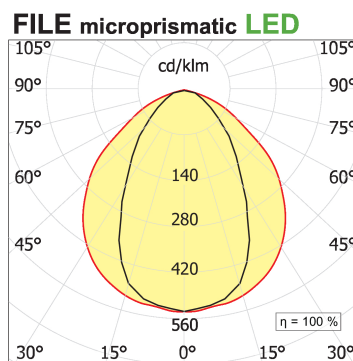

File H ceiling. Direct and diffused light

code F1H35.840XD/01

PRODUCT DESCRIPTION

Lampada a luce diretta da soffitto indoor realizzata in estruso di alluminio 6060, completo di led; indice di resa cromatica CRI >90. Moduli led professionali assemblati e cablati su dissipatore in estruso di alluminio con riflettore high performance, dotato di molle in acciaio armonico per installazione nel profilo Tools free; cablaggio passante 5 cavi con morsettiere ad innesto rapido; protocollo Dimmable Dali. Lampada con finitura di colore white; in policarbonato con pellicola diffondente. Grado di protezione IP40.

PRODUCT SPECS

Installation method	Ceiling surface mounted
Absorbed power	44,8 W
Color temperature	4000K
Color rendering index CRI	>90
Optic	Microprismatic diffuser
Finishing	White
Luminous flux of the product	7152 lm
Luminous efficiency	160 lm/W
MacAdam color tolerance	3
Life time estimate	50000h Ta 25° L80B10
Protocol	Dimmable Dali
Energy efficiency class	D
Dimension	L78.15"
IP Grade	IP40
Power supply	220-240V 50-60Hz