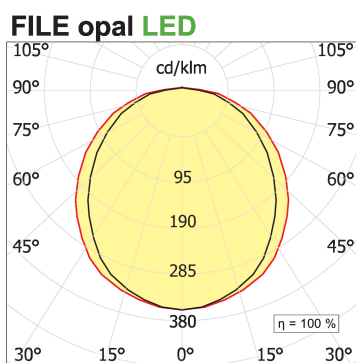

File H ceiling. Direct and diffused light

code F1H35.840PD/01

PRODUCT DESCRIPTION

Lampada a luce diretta da soffitto indoor realizzata in estruso di alluminio 6060, completo di led; indice di resa cromatica CRI >90. Moduli led professionali assemblati e cablati su dissipatore in estruso di alluminio con riflettore high performance, dotato di molle in acciaio armonico per installazione nel profilo Tools free; cablaggio passante 5 cavi con morsettiere ad innesto rapido; protocollo Dimmable Dali. Lampada con finitura di colore white; in policarbonato con pellicola diffondente. Grado di protezione IP40.

PRODUCT SPECS

Installation method	Ceiling surface mounted
Absorbed power	44,8 W
Color temperature	4000K
Color rendering index CRI	>90
Optic	Opal polycarbonate diffuser
Finishing	White
Luminous flux of the product	7152 lm
Luminous efficiency	160 lm/W
MacAdam color tolerance	3
Life time estimate	50000h Ta 25° L80B10
Protocol	Dimmable Dali
Energy efficiency class	D
Dimension	L78.15"
IP Grade	IP40
Power supply	220-240V 50-60Hz