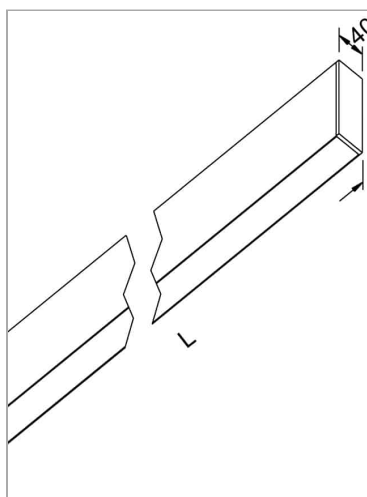

File H ceiling. Direct and diffused light

code F1H35.840PD/01

PRODUCT DESCRIPTION

Lampada a luce diretta da soffitto indoor realizzata in estruso di alluminio 6060, completo di led; indice di resa cromatica CRI >90. Moduli led professionali assemblati e cablati su dissipatore in estruso di alluminio con riflettore high performance, dotato di molle in acciaio armonico per installazione nel profilo Tools free; cablaggio passante 5 cavi con morsettiere ad innesto rapido; protocollo Dimmable Dali. Lampada con finitura di colore white; in policarbonato con pellicola diffondente. Grado di protezione IP40.

PRODUCT SPECS

Installation method	Ceiling surface mounted
Absorbed power	44,8 W
Color temperature	4000K
Color rendering index CRI	>90
Optic	Opal polycarbonate diffuser
Finishing	White
Luminous flux of the product	7152 lm
Luminous efficiency	160 lm/W
MacAdam color tolerance	3
Life time estimate	50000h Ta 25° L80B10
Protocol	Dimmable Dali
Energy efficiency class	D
Dimension	L78.15"
IP Grade	IP40
Power supply	220-240V 50-60Hz