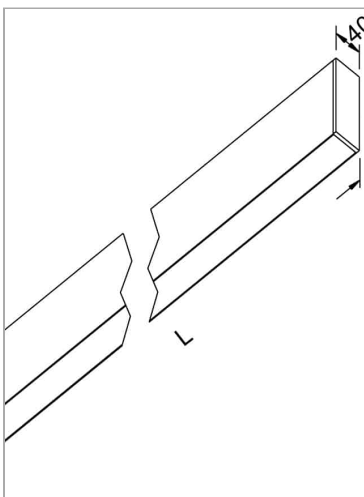

File H ceiling. Direct and diffused light

code F1H35.830X/01

PRODUCT DESCRIPTION

Lampada a luce diretta da soffitto indoor realizzata in estruso di alluminio 6060, completo di led; indice di resa cromatica CRI >90. Moduli led professionali assemblati e cablati su dissipatore in estruso di alluminio con riflettore high performance, dotato di molle in acciaio armonico per installazione nel profilo Tools free; cablaggio passante 5 cavi con morsettiere ad innesto rapido; protocollo On/Off. Lampada con finitura di colore white; in policarbonato con pellicola diffondente. Grado di protezione IP40.

PRODUCT SPECS

Installation method	Ceiling surface mounted
Absorbed power	44,8 W
Color temperature	3000K
Color rendering index CRI	>90
Optic	Microprismatic diffuser
Finishing	White
Luminous flux of the product	6944 lm
Luminous efficiency	155 lm/W
MacAdam color tolerance	3
Life time estimate	50000h Ta 25° L80B10
Protocol	On/Off
Energy efficiency class	D
Dimension	L78.15"
IP Grade	IP40
Power supply	220-240V 50-60Hz