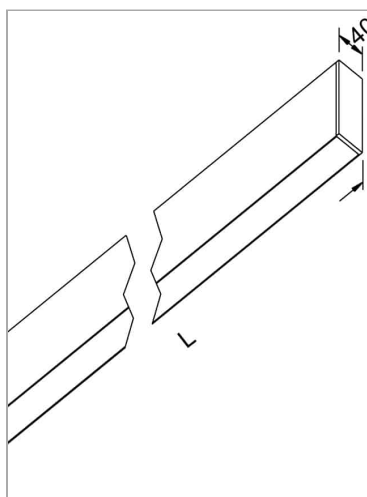

## File H ceiling. Direct and diffused light

code F1H35.827XD/01

### PRODUCT DESCRIPTION

Lampada a luce diretta da soffitto indoor realizzata in estruso di alluminio 6060, completo di led; indice di resa cromatica CRI >90. Moduli led professionali assemblati e cablati su dissipatore in estruso di alluminio con riflettore high performance, dotato di molle in acciaio armonico per installazione nel profilo Tools free; cablaggio passante 5 cavi con morsettiere ad innesto rapido; protocollo Dimmable Dali. Lampada con finitura di colore white; in policarbonato con pellicola diffondente. Grado di protezione IP40.

### PRODUCT SPECS

Installation method	Ceiling surface mounted
Absorbed power	44,8 W
Color temperature	2700K
Color rendering index CRI	>90
Optic	Microprismatic diffuser
Finishing	White
Luminous flux of the product	6944 lm
Luminous efficiency	155 lm/W
MacAdam color tolerance	3
Life time estimate	50000h Ta 25° L80B10
Protocol	Dimmable Dali
Energy efficiency class	D
Dimension	L78.15"
IP Grade	IP40
Power supply	220-240V 50-60Hz