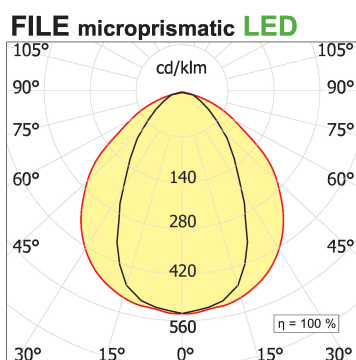

## File H ceiling. Direct and diffused light

code F1H35.827XD/01

### PRODUCT DESCRIPTION

Lampada a luce diretta da soffitto indoor realizzata in estruso di alluminio 6060, completo di led; indice di resa cromatica CRI >90. Moduli led professionali assemblati e cablati su dissipatore in estruso di alluminio con riflettore high performance, dotato di molle in acciaio armonico per installazione nel profilo Tools free; cablaggio passante 5 cavi con morsettiere ad innesto rapido; protocollo Dimmable Dali. Lampada con finitura di colore white; in policarbonato con pellicola diffondente. Grado di protezione IP40.

### PRODUCT SPECS

Installation method	Ceiling surface mounted
Absorbed power	44,8 W
Color temperature	2700K
Color rendering index CRI	>90
Optic	Microprismatic diffuser
Finishing	White
Luminous flux of the product	6944 lm
Luminous efficiency	155 lm/W
MacAdam color tolerance	3
Life time estimate	50000h Ta 25° L80B10
Protocol	Dimmable Dali
Energy efficiency class	D
Dimension	L78.15"
IP Grade	IP40
Power supply	220-240V 50-60Hz