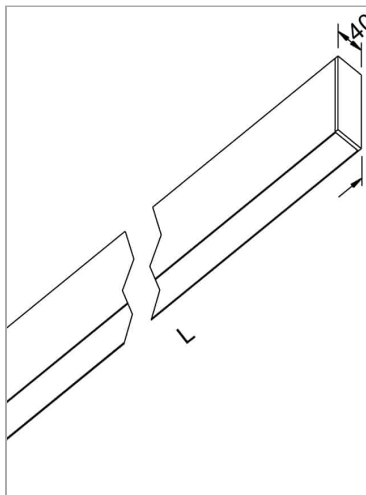

File H ceiling. Direct and diffused light

code F1H34.8HCX/01

PRODUCT DESCRIPTION

Lampada a luce diretta da soffitto indoor realizzata in estruso di alluminio 6060, completo di led; indice di resa cromatica CRI >90. Moduli led professionali assemblati e cablati su dissipatore in estruso di alluminio con riflettore high performance, dotato di molle in acciaio armonico per installazione nel profilo Tools free; cablaggio passante 5 cavi con morsettiere ad innesto rapido; protocollo On/Off. Lampada con finitura di colore white; in policarbonato con pellicola diffondente. Grado di protezione IP40.

PRODUCT SPECS

Installation method	Ceiling surface mounted
Absorbed power	38,4 W
Color temperature	Horticulture
Color rendering index CRI	>90
Optic	Microprismatic diffuser
Finishing	White
MacAdam color tolerance	3
Life time estimate	50000h Ta 25° L80B10
Protocol	On/Off
Energy efficiency class	D
Dimension	L66.93"
IP Grade	IP40
Power supply	220-240V 50-60Hz