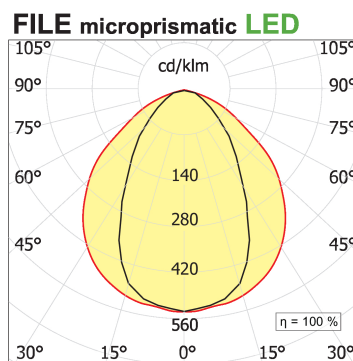

File H ceiling. Direct and diffused light

code F1H34.8HCX/01

PRODUCT DESCRIPTION

Lampada a luce diretta da soffitto indoor realizzata in estruso di alluminio 6060, completo di led; indice di resa cromatica CRI >90. Moduli led professionali assemblati e cablati su dissipatore in estruso di alluminio con riflettore high performance, dotato di molle in acciaio armonico per installazione nel profilo Tools free; cablaggio passante 5 cavi con morsettiere ad innesto rapido; protocollo On/Off. Lampada con finitura di colore white; in policarbonato con pellicola diffondente. Grado di protezione IP40.

PRODUCT SPECS

Installation method	Ceiling surface mounted
Absorbed power	38,4 W
Color temperature	Horticulture
Color rendering index CRI	>90
Optic	Microprismatic diffuser
Finishing	White
MacAdam color tolerance	3
Life time estimate	50000h Ta 25° L80B10
Protocol	On/Off
Energy efficiency class	D
Dimension	L66.93"
IP Grade	IP40
Power supply	220-240V 50-60Hz