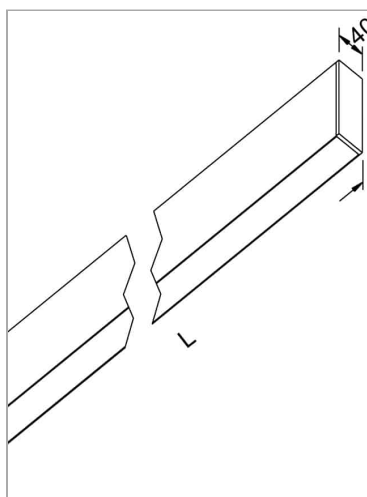

**File H ceiling. Direct and diffused light**

code F1H34.840X/01

**PRODUCT DESCRIPTION**

Lampada a luce diretta da soffitto indoor realizzata in estruso di alluminio 6060, completo di led; indice di resa cromatica CRI >90. Moduli led professionali assemblati e cablati su dissipatore in estruso di alluminio con riflettore high performance, dotato di molle in acciaio armonico per installazione nel profilo Tools free; cablaggio passante 5 cavi con morsettiere ad innesto rapido; protocollo On/Off. Lampada con finitura di colore white; in policarbonato con pellicola diffondente. Grado di protezione IP40.

**PRODUCT SPECS**

Installation method	Ceiling surface mounted
Absorbed power	38,4 W
Color temperature	4000K
Color rendering index CRI	>90
Optic	Microprismatic diffuser
Finishing	White
Luminous flux of the product	6131 lm
Luminous efficiency	160 lm/W
MacAdam color tolerance	3
Life time estimate	50000h Ta 25° L80B10
Protocol	On/Off
Energy efficiency class	D
Dimension	L66.93"
IP Grade	IP40
Power supply	220-240V 50-60Hz