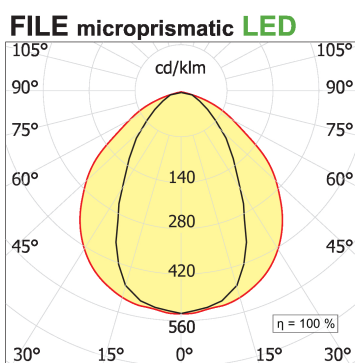

**File H ceiling. Direct and diffused light**

code F1H34.840X/01

**PRODUCT DESCRIPTION**

Lampada a luce diretta da soffitto indoor realizzata in estruso di alluminio 6060, completo di led; indice di resa cromatica CRI >90. Moduli led professionali assemblati e cablati su dissipatore in estruso di alluminio con riflettore high performance, dotato di molle in acciaio armonico per installazione nel profilo Tools free; cablaggio passante 5 cavi con morsettiere ad innesto rapido; protocollo On/Off. Lampada con finitura di colore white; in policarbonato con pellicola diffondente. Grado di protezione IP40.

**PRODUCT SPECS**

Installation method	Ceiling surface mounted
Absorbed power	38,4 W
Color temperature	4000K
Color rendering index CRI	>90
Optic	Microprismatic diffuser
Finishing	White
Luminous flux of the product	6131 lm
Luminous efficiency	160 lm/W
MacAdam color tolerance	3
Life time estimate	50000h Ta 25° L80B10
Protocol	On/Off
Energy efficiency class	D
Dimension	L66.93"
IP Grade	IP40
Power supply	220-240V 50-60Hz