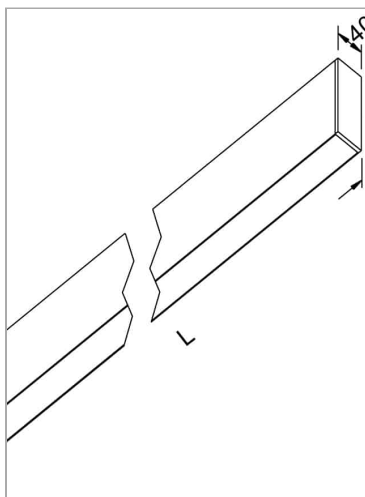

**File H ceiling. Direct and diffused light**

code F1H34.840XD/01

**PRODUCT DESCRIPTION**

Lampada a luce diretta da soffitto indoor realizzata in estruso di alluminio 6060, completo di led; indice di resa cromatica CRI >90. Moduli led professionali assemblati e cablati su dissipatore in estruso di alluminio con riflettore high performance, dotato di molle in acciaio armonico per installazione nel profilo Tools free; cablaggio passante 5 cavi con morsettiere ad innesto rapido; protocollo Dimmable Dali. Lampada con finitura di colore white; in policarbonato con pellicola diffondente. Grado di protezione IP40.

**PRODUCT SPECS**

|                              |                         |
|------------------------------|-------------------------|
| Installation method          | Ceiling surface mounted |
| Absorbed power               | 38,4 W                  |
| Color temperature            | 4000K                   |
| Color rendering index CRI    | >90                     |
| Optic                        | Microprismatic diffuser |
| Finishing                    | White                   |
| Luminous flux of the product | 6131 lm                 |
| Luminous efficiency          | 160 lm/W                |
| MacAdam color tolerance      | 3                       |
| Life time estimate           | 50000h Ta 25° L80B10    |
| Protocol                     | Dimmable Dali           |
| Energy efficiency class      | D                       |
| Dimension                    | L66.93"                 |
| IP Grade                     | IP40                    |
| Power supply                 | 220-240V 50-60Hz        |