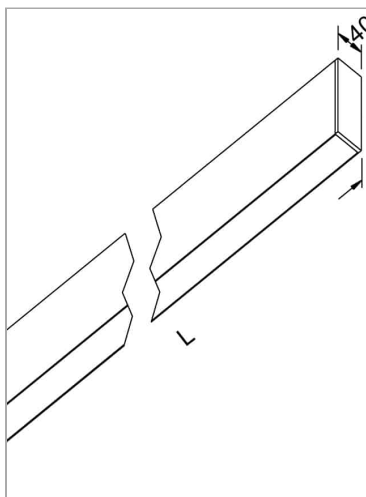

File H ceiling. Direct and diffused light

code F1H34.830X/01

PRODUCT DESCRIPTION

Lampada a luce diretta da soffitto indoor realizzata in estruso di alluminio 6060, completo di led; indice di resa cromatica CRI >90. Moduli led professionali assemblati e cablati su dissipatore in estruso di alluminio con riflettore high performance, dotato di molle in acciaio armonico per installazione nel profilo Tools free; cablaggio passante 5 cavi con morsettiere ad innesto rapido; protocollo On/Off. Lampada con finitura di colore white; in policarbonato con pellicola diffondente. Grado di protezione IP40.

PRODUCT SPECS

Installation method	Ceiling surface mounted
Absorbed power	38,4 W
Color temperature	3000K
Color rendering index CRI	>90
Optic	Microprismatic diffuser
Finishing	White
Luminous flux of the product	5952 lm
Luminous efficiency	155 lm/W
MacAdam color tolerance	3
Life time estimate	50000h Ta 25° L80B10
Protocol	On/Off
Energy efficiency class	D
Dimension	L66.93"
IP Grade	IP40
Power supply	220-240V 50-60Hz