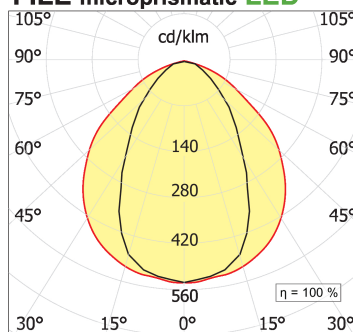

FILE microprismatic LED