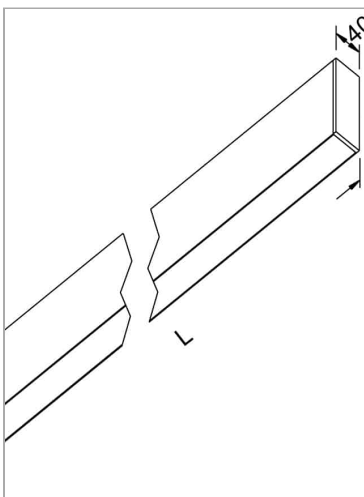

File H ceiling. Direct and diffused light

code F1H32.8HCXD/01

PRODUCT DESCRIPTION

Lampada a luce diretta da soffitto indoor realizzata in estruso di alluminio 6060, completo di led; indice di resa cromatica CRI >90. Moduli led professionali assemblati e cablati su dissipatore in estruso di alluminio con riflettore high performance, dotato di molle in acciaio armonico per installazione nel profilo Tools free; cablaggio passante 5 cavi con morsettiere ad innesto rapido; protocollo Dimmable Dali. Lampada con finitura di colore white; in policarbonato con pellicola diffondente. Grado di protezione IP40.

PRODUCT SPECS

Installation method	Ceiling surface mounted
Absorbed power	25,6 W
Color temperature	Horticulture
Color rendering index CRI	>90
Optic	Microprismatic diffuser
Finishing	White
MacAdam color tolerance	3
Life time estimate	50000h Ta 25° L80B10
Protocol	Dimmable Dali
Energy efficiency class	E
Dimension	L44.88"
IP Grade	IP40
Power supply	220-240V 50-60Hz