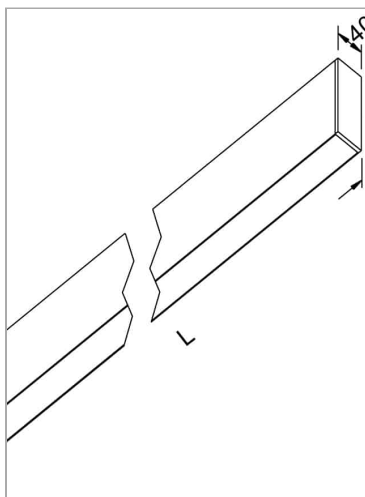

File H ceiling. Direct and diffused light

code F1H32.827XD/01

PRODUCT DESCRIPTION

Lampada a luce diretta da soffitto indoor realizzata in estruso di alluminio 6060, completo di led; indice di resa cromatica CRI >90. Moduli led professionali assemblati e cablati su dissipatore in estruso di alluminio con riflettore high performance, dotato di molle in acciaio armonico per installazione nel profilo Tools free; cablaggio passante 5 cavi con morsettiere ad innesto rapido; protocollo Dimmable Dali. Lampada con finitura di colore white; in policarbonato con pellicola diffondente. Grado di protezione IP40.

PRODUCT SPECS

Installation method	Ceiling surface mounted
Absorbed power	25,6 W
Color temperature	2700K
Color rendering index CRI	>90
Optic	Microprismatic diffuser
Finishing	White
Luminous flux of the product	3968 lm
Luminous efficiency	155 lm/W
MacAdam color tolerance	3
Life time estimate	50000h Ta 25° L80B10
Protocol	Dimmable Dali
Energy efficiency class	E
Dimension	L44.88"
IP Grade	IP40
Power supply	220-240V 50-60Hz