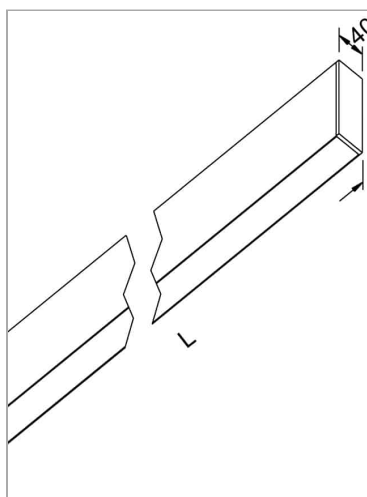

**File H ceiling. Direct and diffused light**

code F1H31.840X/01

**PRODUCT DESCRIPTION**

Lampada a luce diretta da soffitto indoor realizzata in estruso di alluminio 6060, completo di led; indice di resa cromatica CRI >90. Moduli led professionali assemblati e cablati su dissipatore in estruso di alluminio con riflettore high performance, dotato di molle in acciaio armonico per installazione nel profilo Tools free; cablaggio passante 5 cavi con morsettiere ad innesto rapido; protocollo On/Off. Lampada con finitura di colore white; in policarbonato con pellicola diffondente. Grado di protezione IP40.

**PRODUCT SPECS**

Installation method	Ceiling surface mounted
Absorbed power	19,2 W
Color temperature	4000K
Color rendering index CRI	>90
Optic	Microprismatic diffuser
Finishing	White
Luminous flux of the product	3065 lm
Luminous efficiency	160 lm/W
MacAdam color tolerance	3
Life time estimate	50000h Ta 25° L80B10
Protocol	On/Off
Energy efficiency class	E
Dimension	L33.86"
IP Grade	IP40
Power supply	220-240V 50-60Hz