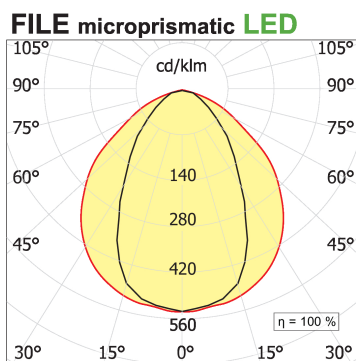

**File H ceiling. Direct and diffused light**

code F1H31.840X/01

**PRODUCT DESCRIPTION**

Lampada a luce diretta da soffitto indoor realizzata in estruso di alluminio 6060, completo di led; indice di resa cromatica CRI >90. Moduli led professionali assemblati e cablati su dissipatore in estruso di alluminio con riflettore high performance, dotato di molle in acciaio armonico per installazione nel profilo Tools free; cablaggio passante 5 cavi con morsettiere ad innesto rapido; protocollo On/Off. Lampada con finitura di colore white; in policarbonato con pellicola diffondente. Grado di protezione IP40.

**PRODUCT SPECS**

Installation method	Ceiling surface mounted
Absorbed power	19,2 W
Color temperature	4000K
Color rendering index CRI	>90
Optic	Microprismatic diffuser
Finishing	White
Luminous flux of the product	3065 lm
Luminous efficiency	160 lm/W
MacAdam color tolerance	3
Life time estimate	50000h Ta 25° L80B10
Protocol	On/Off
Energy efficiency class	E
Dimension	L33.86"
IP Grade	IP40
Power supply	220-240V 50-60Hz