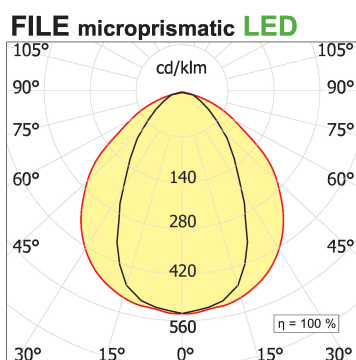

File H ceiling. Direct and diffused light

code F1H31.840XD/01

PRODUCT DESCRIPTION

Lampada a luce diretta da soffitto indoor realizzata in estruso di alluminio 6060, completo di led; indice di resa cromatica CRI >90. Moduli led professionali assemblati e cablati su dissipatore in estruso di alluminio con riflettore high performance, dotato di molle in acciaio armonico per installazione nel profilo Tools free; cablaggio passante 5 cavi con morsettiere ad innesto rapido; protocollo Dimmable Dali. Lampada con finitura di colore white; in policarbonato con pellicola diffondente. Grado di protezione IP40.

PRODUCT SPECS

Installation method	Ceiling surface mounted
Absorbed power	19,2 W
Color temperature	4000K
Color rendering index CRI	>90
Optic	Microprismatic diffuser
Finishing	White
Luminous flux of the product	3065 lm
Luminous efficiency	160 lm/W
MacAdam color tolerance	3
Life time estimate	50000h Ta 25° L80B10
Protocol	Dimmable Dali
Energy efficiency class	E
Dimension	L33.86"
IP Grade	IP40
Power supply	220-240V 50-60Hz