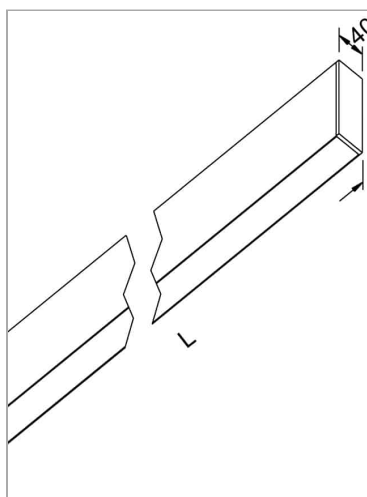

File H ceiling. Direct and diffused light

code F1H31.840XD/01

PRODUCT DESCRIPTION

Lampada a luce diretta da soffitto indoor realizzata in estruso di alluminio 6060, completo di led; indice di resa cromatica CRI >90. Moduli led professionali assemblati e cablati su dissipatore in estruso di alluminio con riflettore high performance, dotato di molle in acciaio armonico per installazione nel profilo Tools free; cablaggio passante 5 cavi con morsettiere ad innesto rapido; protocollo Dimmable Dali. Lampada con finitura di colore white; in policarbonato con pellicola diffondente. Grado di protezione IP40.

PRODUCT SPECS

Installation method	Ceiling surface mounted
Absorbed power	19,2 W
Color temperature	4000K
Color rendering index CRI	>90
Optic	Microprismatic diffuser
Finishing	White
Luminous flux of the product	3065 lm
Luminous efficiency	160 lm/W
MacAdam color tolerance	3
Life time estimate	50000h Ta 25° L80B10
Protocol	Dimmable Dali
Energy efficiency class	E
Dimension	L33.86"
IP Grade	IP40
Power supply	220-240V 50-60Hz