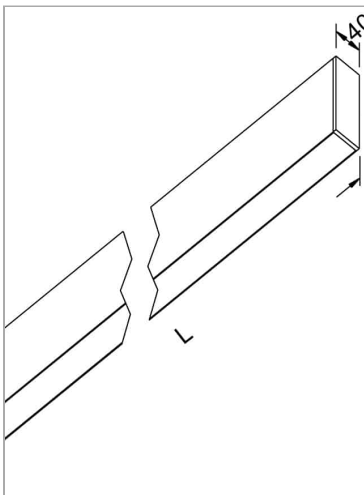

File H ceiling. Direct and diffused light

code F1H31.830X/01

PRODUCT DESCRIPTION

Lampada a luce diretta da soffitto indoor realizzata in estruso di alluminio 6060, completo di led; indice di resa cromatica CRI >90. Moduli led professionali assemblati e cablati su dissipatore in estruso di alluminio con riflettore high performance, dotato di molle in acciaio armonico per installazione nel profilo Tools free; cablaggio passante 5 cavi con morsettiere ad innesto rapido; protocollo On/Off. Lampada con finitura di colore white; in policarbonato con pellicola diffondente. Grado di protezione IP40.

PRODUCT SPECS

Installation method	Ceiling surface mounted
Absorbed power	19,2 W
Color temperature	3000K
Color rendering index CRI	>90
Optic	Microprismatic diffuser
Finishing	White
Luminous flux of the product	2976 lm
Luminous efficiency	155 lm/W
MacAdam color tolerance	3
Life time estimate	50000h Ta 25° L80B10
Protocol	On/Off
Energy efficiency class	E
Dimension	L33.86"
IP Grade	IP40
Power supply	220-240V 50-60Hz