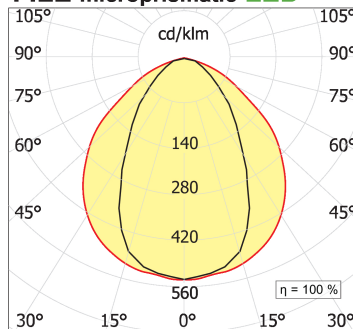

FILE microprismatic LED