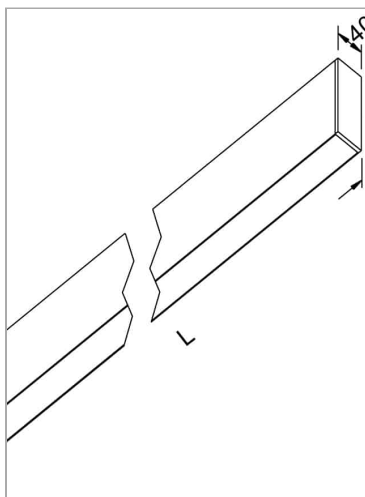

File H ceiling. Direct and diffused light

code F1H31.830XD/01

PRODUCT DESCRIPTION

Lampada a luce diretta da soffitto indoor realizzata in estruso di alluminio 6060, completo di led; indice di resa cromatica CRI >90. Moduli led professionali assemblati e cablati su dissipatore in estruso di alluminio con riflettore high performance, dotato di molle in acciaio armonico per installazione nel profilo Tools free; cablaggio passante 5 cavi con morsettiere ad innesto rapido; protocollo Dimmable Dali. Lampada con finitura di colore white; in policarbonato con pellicola diffondente. Grado di protezione IP40.

PRODUCT SPECS

Installation method	Ceiling surface mounted
Absorbed power	19,2 W
Color temperature	3000K
Color rendering index CRI	>90
Optic	Microprismatic diffuser
Finishing	White
Luminous flux of the product	2976 lm
Luminous efficiency	155 lm/W
MacAdam color tolerance	3
Life time estimate	50000h Ta 25° L80B10
Protocol	Dimmable Dali
Energy efficiency class	E
Dimension	L33.86"
IP Grade	IP40
Power supply	220-240V 50-60Hz