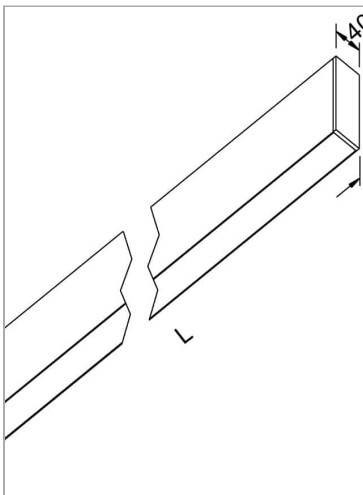

File H ceiling. Direct and diffused light

code F1H31.827X/01

PRODUCT DESCRIPTION

Lampada a luce diretta da soffitto indoor realizzata in estruso di alluminio 6060, completo di led; indice di resa cromatica CRI >90. Moduli led professionali assemblati e cablati su dissipatore in estruso di alluminio con riflettore high performance, dotato di molle in acciaio armonico per installazione nel profilo Tools free; cablaggio passante 5 cavi con morsettiere ad innesto rapido; protocollo On/Off. Lampada con finitura di colore white; in policarbonato con pellicola diffondente. Grado di protezione IP40.

PRODUCT SPECS

Installation method	Ceiling surface mounted
Absorbed power	19,2 W
Color temperature	2700K
Color rendering index CRI	>90
Optic	Microprismatic diffuser
Finishing	White
Luminous flux of the product	2976 lm
Luminous efficiency	155 lm/W
MacAdam color tolerance	3
Life time estimate	50000h Ta 25° L80B10
Protocol	On/Off
Energy efficiency class	E
Dimension	L33.86"
IP Grade	IP40
Power supply	220-240V 50-60Hz