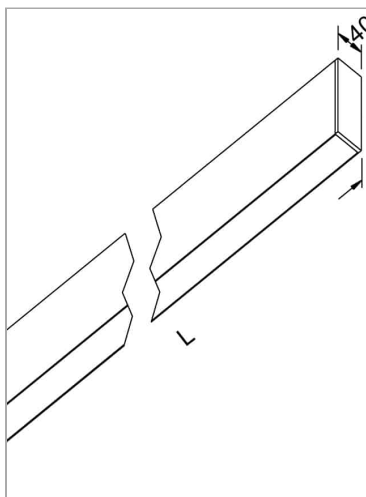

File H ceiling. Direct and diffused light

code F1H31.827XD/01

PRODUCT DESCRIPTION

Lampada a luce diretta da soffitto indoor realizzata in estruso di alluminio 6060, completo di led; indice di resa cromatica CRI >90. Moduli led professionali assemblati e cablati su dissipatore in estruso di alluminio con riflettore high performance, dotato di molle in acciaio armonico per installazione nel profilo Tools free; cablaggio passante 5 cavi con morsettiere ad innesto rapido; protocollo Dimmable Dali. Lampada con finitura di colore white; in policarbonato con pellicola diffondente. Grado di protezione IP40.

PRODUCT SPECS

Installation method	Ceiling surface mounted
Absorbed power	19,2 W
Color temperature	2700K
Color rendering index CRI	>90
Optic	Microprismatic diffuser
Finishing	White
Luminous flux of the product	2976 lm
Luminous efficiency	155 lm/W
MacAdam color tolerance	3
Life time estimate	50000h Ta 25° L80B10
Protocol	Dimmable Dali
Energy efficiency class	E
Dimension	L33.86"
IP Grade	IP40
Power supply	220-240V 50-60Hz